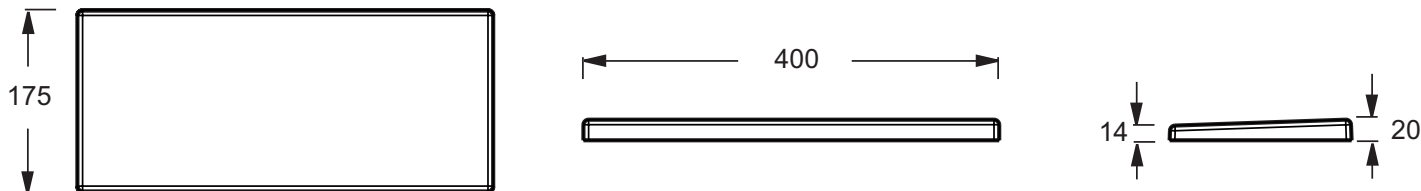

E6D157

Коллекция: GRANDS BOULEVARDS

Отделки*:

00 - Белый

Общие характеристики:

Преимущества для конечного пользователя

- КОМФОРТ : Легка белая гелевая подушка для удобства принятия ванны
- ПРОСТОЙ УХОД : Благодаря плавным линиям и гладкой поверхности ванны

Технические характеристики

- РАЗМЕРЫ (CM): 39,50 x 17 x 2 см
- ВЕС: 2 кг
- Дополнительная опция : 2-я гелевая подушка

Общая информация

Спецификация продукта: Гелевая подушка. E6D157. Коллекция: GRANDS BOULEVARDS. РАЗМЕРЫ (CM): 39,50 x 17 x 2 см. ВЕС: 2 кг. Дополнительная опция : 2-я гелевая подушка.