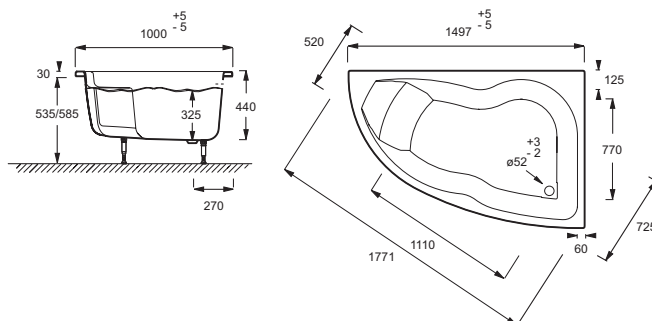

E60218RU

Коллекция: MICROMEGA DUO

Отделка*:

00 - Белый

Технические характеристики

- РАЗМЕРЫ (СМ): 150 x 100 x 44 см
- МАТЕРИАЛ: Акрил
- ОБЪЕМ (Л): 234/164
- ДИАМЕТР СЛИВА: 5.2 см
- НОЖКИ: Не в комплекте
- СЛИВ: Не в комплекте
- ВЕС: 19 кг
- ТИП УСТАНОВКИ: Угловые
- ФОРМА: Угловые
- МОДЕЛЬ: Правосторонняя
- СТУПЕНЬКА: Не в комплекте

Общая информация

Спецификация продукта: Ванна правосторонняя 150 x 100 см. E60218RU. Коллекция: MICROMEGA DUO. РАЗМЕРЫ (СМ): 150 x 100 x 44 см. ВЕС: 19 кг. МАТЕРИАЛ: Акрил. ТИП УСТАНОВКИ: Угловые. ОБЪЕМ (Л): 234/164. ФОРМА: Угловые. ДИАМЕТР СЛИВА: 5.2 см. МОДЕЛЬ: Правосторонняя. НОЖКИ: Не в комплекте. СТУПЕНЬКА: Не в комплекте. СЛИВ: Не в комплекте.