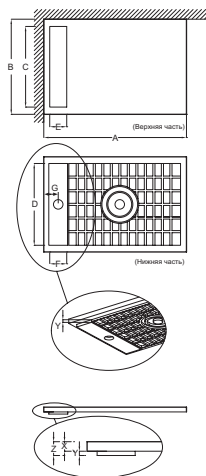

Преимущества при монтаже

- Прочный материал: Легче, чем керамика, тяжелее, чем акрил

Технические характеристики

- РАЗМЕРЫ (СМ): 140 x 80 x 4 см
- ФОРМА: Прямоугольные
- Гарантия 10 лет

- МАТЕРИАЛ: Flight (композит+акрил)
- РИСУНОК ПОВЕРХНОСТИ: Гладкая

Связанные продукты

- E78168
- E9A1364

Технический чертёж

Mm	A	B	C (Воронка часть)	D (Решетчатая часть)	E (Воронка часть)	F (Решетчатая часть)	G	Y
E66510	800	800	678	688	143	159	106	18
E66511	900	900	778	790	143	159	106	16
E66517	1000	700	578	591	143	159	106	11
E66512	1000	800	678	688	143	159	106	18
E66550	1000	900	778	790	143	159	106	16
E66518	1200	700	578	591	143	159	106	11
E66513	1200	800	678	688	143	159	106	18
E66514	1200	900	778	790	143	159	106	16
E66551	1200	1000	778	790	143	159	106	16
E66552	1400	700	778	790	143	159	106	16
E66515	1400	800	578	591	143	159	106	18
E66516	1400	900	778	790	143	159	106	11
E66553	1400	1000	778	790	143	159	106	16
E66519	1500	800	678	688	143	159	106	18
E66520	1600	800	678	688	143	159	106	18
E66521	1600	900	778	790	143	159	106	16
E66522	1700	800	678	688	143	159	106	18
E66523	1800	800	678	688	143	159	106	18

Ширина душевого поддона (мм)	X	Y	Z
700	40	11	51
800	40	18	58
900	40	16	56

Спецификация продукта: Белый прямоугольный душевой поддон из материала, 140 x 80 см. E66515. Коллекция: FLIGHT NEUS. РАЗМЕРЫ (СМ): 140 x 80 x 4 см. МАТЕРИАЛ: Flight (композит+акрил). ФОРМА: Прямоугольные. РИСУНОК ПОВЕРХНОСТИ: Гладкая. Гарантия 10 лет.