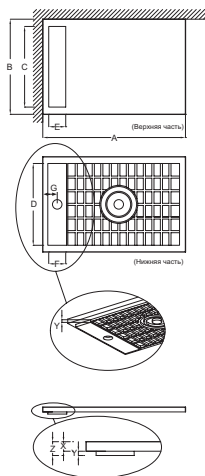

Преимущества при монтаже

- Прочный материал: Легче, чем керамика, тяжелее, чем акрил

Технические характеристики

- РАЗМЕРЫ (СМ): 140 x 90 x 4 см
- МАТЕРИАЛ: Flight (композит+акрил)
- РИСУНОК ПОВЕРХНОСТИ: Гладкая

- ВЕС: 40 кг
- ФОРМА: Прямоугольные
- Гарантия 10 лет

Связанные продукты

- E78168
- E9A1364

Технический чертёж

Mm	A	B	C (Воронья часть)	D (Рыбья часть)	E (Воронья часть)	F (Рыбья часть)	G	Y
E66510	800	800	678	688	143	159	106	18
E66511	900	900	778	790	143	159	106	16
E66517	1000	700	578	591	143	159	106	11
E66512	1000	800	678	688	143	159	106	18
E66550	1000	900	778	790	143	159	106	16
E66518	1200	700	578	591	143	159	106	11
E66513	1200	800	678	688	143	159	106	18
E66514	1200	900	778	790	143	159	106	16
E66551	1200	1000	778	790	143	159	106	16
E66552	1400	700	778	790	143	159	106	16
E66515	1400	800	578	591	143	159	106	18
E66516	1400	900	778	790	143	159	106	11
E66553	1400	1000	778	790	143	159	106	16
E66519	1500	800	678	688	143	159	106	18
E66520	1600	800	678	688	143	159	106	18
E66521	1600	900	778	790	143	159	106	16
E66522	1700	800	678	688	143	159	106	18
E66523	1800	800	678	688	143	159	106	18

Ширина душевого поддона (мм)	X	Y	Z
700	40	11	51
800	40	18	58
900	40	16	56

Спецификация продукта: Прямоугольный душевой поддон из материала, 140 x 90 см. E66516. Коллекция: FLIGHT NEUS. РАЗМЕРЫ (СМ): 140 x 90 x 4 см. ВЕС: 40 кг. МАТЕРИАЛ: Flight (композит+акрил). ФОРМА: Прямоугольные. РИСУНОК ПОВЕРХНОСТИ: Гладкая. Гарантия 10 лет.