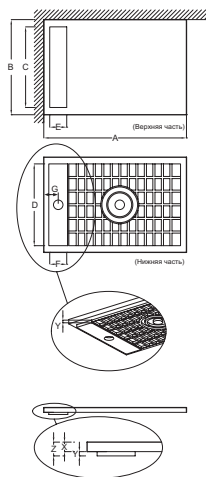

**Преимущества при монтаже**

- Прочный материал: Легче, чем керамика, тяжелее, чем акрил

**Технические характеристики**

- РАЗМЕРЫ (СМ): 150 x 80 x 4 см
- ФОРМА: Прямоугольные
- АНТИСКОЛЬЗЯЩЕЕ ПОКРЫТИЕ: Класс C/ PN 24

- МАТЕРИАЛ: Flight (композит+акрил)
- РИСУНОК ПОВЕРХНОСТИ: Антискользящая
- Гарантия 10 лет

**Связанные продукты**

- E78168
- E9A1364

**Технический чертёж**

Mm	A	B	C (Верхняя часть)	D (Нижняя часть)	E (Верхняя часть)	F (Нижняя часть)	G	Y
E66510	800	800	678	688	143	159	106	18
E66511	900	900	778	790	143	159	106	16
E66517	1000	700	578	591	143	159	106	11
E66512	1000	800	678	688	143	159	106	18
E66550	1000	900	778	790	143	159	106	16
E66518	1200	700	578	591	143	159	106	11
E66513	1200	800	678	688	143	159	106	18
E66514	1200	900	778	790	143	159	106	16
E66551	1200	1000	778	790	143	159	106	16
E66552	1400	700	578	591	143	159	106	16
E66515	1400	800	678	688	143	159	106	18
E66516	1400	900	778	790	143	159	106	11
E66553	1400	1000	778	790	143	159	106	16
E66519	1500	800	678	688	143	159	106	18
E66520	1600	800	678	688	143	159	106	18
E66521	1600	900	778	790	143	159	106	16
E66522	1700	800	678	688	143	159	106	18
E66523	1800	800	678	688	143	159	106	18

Ширина душевого поддона (мм)	X	Y	Z
700	40	11	51
800	40	18	58
900	40	16	56

Спецификация продукта: Прямоугольный душевой поддон, 150 x 80 см, антискользящее покрытие. E66519-F. Коллекция: FLIGHT NEUS. РАЗМЕРЫ (СМ): 150 x 80 x 4 см. МАТЕРИАЛ: Flight (композит+акрил). ФОРМА: Прямоугольные. РИСУНОК ПОВЕРХНОСТИ: Антискользящая. АНТИСКОЛЬЗЯЩЕЕ ПОКРЫТИЕ: Класс C/ PN 24. Гарантия 10 лет.