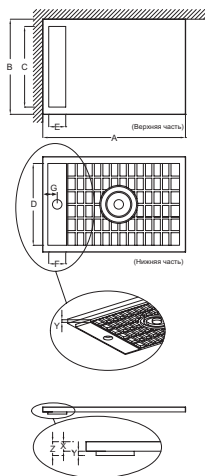

Преимущества при монтаже

- Прочный материал: Легче, чем керамика, тяжелее, чем акрил

Технические характеристики

- РАЗМЕРЫ (СМ): 160 x 80 x 4 см
- ФОРМА: Прямоугольные
- Гарантия 10 лет

- МАТЕРИАЛ: Flight (композит+акрил)
- РИСУНОК ПОВЕРХНОСТИ: Гладкая

Связанные продукты

- E78168
- E9A1364

Технический чертёж

Mm	A	B	C (Воронка часть)	D (Решетка часть)	E (Воронка часть)	F (Решетка часть)	G	Y
E66510	800	800	678	688	143	159	106	18
E66511	900	900	778	790	143	159	106	16
E66517	1000	700	578	591	143	159	106	11
E66512	1000	800	678	688	143	159	106	18
E66550	1000	900	778	790	143	159	106	16
E66518	1200	700	578	591	143	159	106	11
E66513	1200	800	678	688	143	159	106	18
E66514	1200	900	778	790	143	159	106	16
E66551	1200	1000	778	790	143	159	106	16
E66552	1400	700	778	790	143	159	106	16
E66515	1400	800	578	591	143	159	106	18
E66516	1400	900	778	790	143	159	106	11
E66553	1400	1000	778	790	143	159	106	16
E66519	1500	800	678	688	143	159	106	18
E66520	1600	800	678	688	143	159	106	18
E66521	1600	900	778	790	143	159	106	16
E66522	1700	800	678	688	143	159	106	18
E66523	1800	800	678	688	143	159	106	18

Ширина душевого поддона (мм)	X	Y	Z
700	40	11	51
800	40	18	58
900	40	16	56

Спецификация продукта: Белый прямоугольный душевой поддон из материала, 160 x 80 см. E66520. Коллекция: FLIGHT NEUS. РАЗМЕРЫ (СМ): 160 x 80 x 4 см. МАТЕРИАЛ: Flight (композит+акрил). ФОРМА: Прямоугольные. РИСУНОК ПОВЕРХНОСТИ: Гладкая. Гарантия 10 лет.