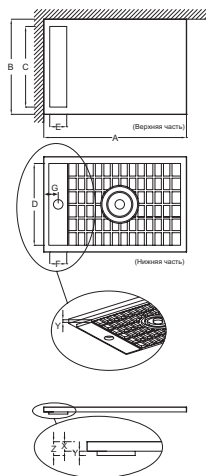

Преимущества при монтаже

- Прочный материал: Легче, чем керамика, тяжелее, чем акрил

Технические характеристики

- РАЗМЕРЫ (СМ): 170 x 80 x 4 см
- ФОРМА: Прямоугольные
- Гарантия 10 лет

- МАТЕРИАЛ: Flight (композит+акрил)
- РИСУНОК ПОВЕРХНОСТИ: Гладкая

Связанные продукты

- E78168
- E9A1364

Технический чертёж

Mm	A	B	C (Воронка часть)	D (Рёбра часть)	E (Воронка часть)	F (Рёбра часть)	G	Y
E66510	800	800	678	688	143	159	106	18
E66511	900	900	778	790	143	159	106	16
E66517	1000	700	578	591	143	159	106	11
E66512	1000	800	678	688	143	159	106	18
E66550	1000	900	778	790	143	159	106	16
E66518	1200	700	578	591	143	159	106	11
E66513	1200	800	678	688	143	159	106	18
E66514	1200	900	778	790	143	159	106	16
E66551	1200	1000	778	790	143	159	106	16
E66552	1400	700	778	790	143	159	106	16
E66515	1400	800	578	591	143	159	106	18
E66516	1400	900	778	790	143	159	106	11
E66553	1400	1000	778	790	143	159	106	16
E66519	1500	800	678	688	143	159	106	18
E66520	1600	800	678	688	143	159	106	18
E66521	1600	900	778	790	143	159	106	16
E66522	1700	800	678	688	143	159	106	18
E66523	1800	800	678	688	143	159	106	18

Ширина душевого поддона (мм)	X	Y	Z
700	40	11	51
800	40	18	58
900	40	16	56

Спецификация продукта: Белый прямоугольный душевой поддон из материала, 170 x 80 см. E66522. Коллекция: FLIGHT NEUS. РАЗМЕРЫ (СМ): 170 x 80 x 4 см. МАТЕРИАЛ: Flight (композит+акрил). ФОРМА: Прямоугольные. РИСУНОК ПОВЕРХНОСТИ: Гладкая. Гарантия 10 лет.