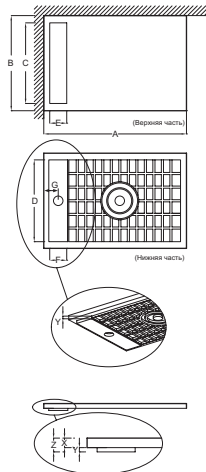

- ВЕС: 42 кг
- ФОРМА: Прямоугольные
- Гарантия 10 лет

Продукты для комплектации

- E62C90: Заглушка

Связанные продукты

- E78168
- E9A1364

Технический чертёж

| Mm | A | B | C (Верхняя часть) | D (Нижняя часть) | E (Верхняя часть) | F (Нижняя часть) | G | Y |
|--------|------|------|----------------------|---------------------|----------------------|---------------------|-----|----|
| E66510 | 800 | 800 | 678 | 688 | 143 | 159 | 106 | 18 |
| E66511 | 900 | 900 | 778 | 790 | 143 | 159 | 106 | 16 |
| E66517 | 1000 | 700 | 578 | 591 | 143 | 159 | 106 | 11 |
| E66512 | 1000 | 800 | 678 | 688 | 143 | 159 | 106 | 18 |
| E66550 | 1000 | 900 | 778 | 790 | 143 | 159 | 106 | 16 |
| E66518 | 1200 | 700 | 578 | 591 | 143 | 159 | 106 | 11 |
| E66513 | 1200 | 800 | 678 | 688 | 143 | 159 | 106 | 18 |
| E66514 | 1200 | 900 | 778 | 790 | 143 | 159 | 106 | 16 |
| E66551 | 1200 | 1000 | 778 | 790 | 143 | 159 | 106 | 16 |
| E66552 | 1400 | 700 | 778 | 790 | 143 | 159 | 106 | 16 |
| E66515 | 1400 | 800 | 578 | 591 | 143 | 159 | 106 | 18 |
| E66516 | 1400 | 900 | 778 | 790 | 143 | 159 | 106 | 11 |
| E66553 | 1400 | 1000 | 778 | 790 | 143 | 159 | 106 | 16 |
| E66519 | 1500 | 800 | 678 | 688 | 143 | 159 | 106 | 18 |
| E66520 | 1600 | 800 | 678 | 688 | 143 | 159 | 106 | 18 |
| E66521 | 1600 | 900 | 778 | 790 | 143 | 159 | 106 | 16 |
| E66522 | 1700 | 800 | 678 | 688 | 143 | 159 | 106 | 18 |
| E66523 | 1800 | 800 | 678 | 688 | 143 | 159 | 106 | 18 |

| Ширина душевого поддона (мм) | X | Y | Z |
|------------------------------|----|----|----|
| 700 | 40 | 11 | 51 |
| 800 | 40 | 18 | 58 |
| 900 | 40 | 16 | 56 |

Спецификация продукта: Прямоугольный душевой поддон из материала, 140 x 100 см. E66553. Коллекция: FLIGHT NEUS. РАЗМЕРЫ (СМ): 140 x 100 x 4 см. ВЕС: 42 кг. МАТЕРИАЛ: Flight (композит+акрил). ФОРМА: Прямоугольные. РИСУНОК ПОВЕРХНОСТИ: Гладкая. Гарантия 10 лет.