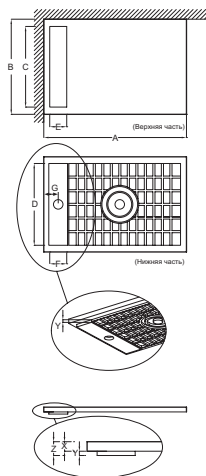

Преимущества при монтаже

- Прочный материал: Легче, чем керамика, тяжелее, чем акрил

Технические характеристики

- РАЗМЕРЫ (СМ): 80 x 80 x 4 см
- МАТЕРИАЛ: Flight (композит+акрил)
- РИСУНОК ПОВЕРХНОСТИ: Гладкая

- ВЕС: 21 кг
- ФОРМА: Квадратные
- Гарантия 10 лет

Связанные продукты

- E78168
- E9A1364

Технический чертёж

Mm	A	B	C (Воронья часть)	D (Рыбья часть)	E (Воронья часть)	F (Рыбья часть)	G	Y
E66510	800	800	678	688	143	159	106	18
E66511	900	900	778	790	143	159	106	16
E66517	1000	700	578	591	143	159	106	11
E66512	1000	800	678	688	143	159	106	18
E66550	1000	900	778	790	143	159	106	16
E66518	1200	700	578	591	143	159	106	11
E66513	1200	800	678	688	143	159	106	18
E66514	1200	900	778	790	143	159	106	16
E66551	1200	1000	778	790	143	159	106	16
E66552	1400	700	778	790	143	159	106	16
E66515	1400	800	578	591	143	159	106	18
E66516	1400	900	778	790	143	159	106	11
E66553	1400	1000	778	790	143	159	106	16
E66519	1500	800	678	688	143	159	106	18
E66520	1600	800	678	688	143	159	106	18
E66521	1600	900	778	790	143	159	106	16
E66522	1700	800	678	688	143	159	106	18
E66523	1800	800	678	688	143	159	106	18

Ширина душевого поддона (мм)	X	Y	Z
700	40	11	51
800	40	18	58
900	40	16	56

Спецификация продукта: Белый квадратный душевой поддон из материала, 80 x 80 см. E66510. Коллекция: FLIGHT NEUS. РАЗМЕРЫ (СМ): 80 x 80 x 4 см. ВЕС: 21 кг. МАТЕРИАЛ: Flight (композит+акрил). ФОРМА: Квадратные. РИСУНОК ПОВЕРХНОСТИ: Гладкая. Гарантия 10 лет.