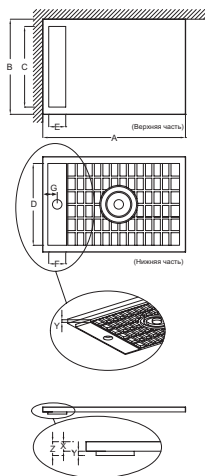

Преимущества при монтаже

- Прочный материал: Легче, чем керамика, тяжелее, чем акрил

Технические характеристики

- РАЗМЕРЫ (СМ): 90 x 90 x 4 см
- МАТЕРИАЛ: Flight (композит+акрил)
- РИСУНОК ПОВЕРХНОСТИ: Гладкая

- ВЕС: 24 кг
- ФОРМА: Квадратные
- Гарантия 10 лет

Связанные продукты

- E78168
- E9A1364

Технический чертёж

Mm	A	B	C (Воронья часть)	D (Рыбья часть)	E (Воронья часть)	F (Рыбья часть)	G	Y
E66510	800	800	678	688	143	159	106	18
E66511	900	900	778	790	143	159	106	16
E66517	1000	700	578	591	143	159	106	11
E66512	1000	800	678	688	143	159	106	18
E66550	1000	900	778	790	143	159	106	16
E66518	1200	700	578	591	143	159	106	11
E66513	1200	800	678	688	143	159	106	18
E66514	1200	900	778	790	143	159	106	16
E66551	1200	1000	778	790	143	159	106	16
E66552	1400	700	778	790	143	159	106	16
E66515	1400	800	578	591	143	159	106	18
E66516	1400	900	778	790	143	159	106	11
E66553	1400	1000	778	790	143	159	106	16
E66519	1500	800	678	688	143	159	106	18
E66520	1600	800	678	688	143	159	106	18
E66521	1600	900	778	790	143	159	106	16
E66522	1700	800	678	688	143	159	106	18
E66523	1800	800	678	688	143	159	106	18

Ширина душевого поддона (мм)	X	Y	Z
700	40	11	51
800	40	18	58
900	40	16	56

Спецификация продукта: Белый квадратный душевой поддон из материала, 90 x 90 см. E66511. Коллекция: FLIGHT NEUS. РАЗМЕРЫ (СМ): 90 x 90 x 4 см. ВЕС: 24 кг. МАТЕРИАЛ: Flight (композит+акрил). ФОРМА: Квадратные. РИСУНОК ПОВЕРХНОСТИ: Гладкая. Гарантия 10 лет.