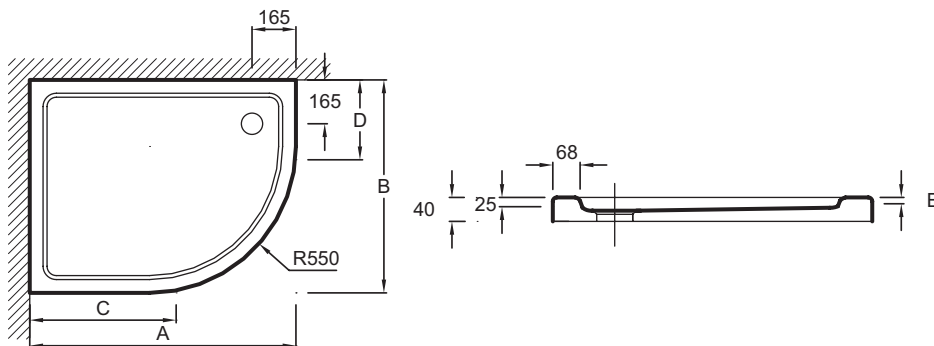

Преимущества при монтаже

- Варианты установки: отдельностоящий или встраиваемый, высота 4 см

Технические характеристики

- РАЗМЕРЫ (СМ): 120 x 90 x 4 см
- МАТЕРИАЛ: Flight (композит+акрил)
- МОДЕЛЬ: Правосторонняя версия
- Без сифона, диаметр 90 мм
- В качестве опции: набор для увеличения высоты (высота 10 см), герметичная прокладка по периметру, антискользящее покрытие (класс С, в соответствии со стандартом DIN 51097)

- ВЕС: 35 кг
- ФОРМА: Четверть круга
- РИСУНОК ПОВЕРХНОСТИ: Гладкая
- Гарантия 10 лет

Технический чертёж

| mm | E62464 | E62466 |
|---|--------|--------|
| A | 1000 | 1200 |
| B | 800 | 900 |
| C | 550 | 750 |
| D | 250 | 350 |
| E | 12 | 9 |
|  | 9 | 11 |

Спецификация продукта: полукруглый душевой поддон 120 x 80 см. E62466. Коллекция: FLIGHT. РАЗМЕРЫ (СМ): 120 x 90 x 4 см. ВЕС: 35 кг. МАТЕРИАЛ: Flight (композит+акрил). ФОРМА: Четверть круга. МОДЕЛЬ: Правосторонняя версия. РИСУНОК ПОВЕРХНОСТИ: Гладкая. Без сифона, диаметр 90 мм. Гарантия 10 лет. В качестве опции: набор для увеличения высоты (высота 10 см), герметичная прокладка по периметру, антискользящее покрытие (класс С, в соответствии со стандартом DIN 51097).