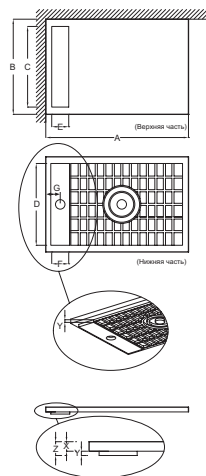

**Преимущества при монтаже**

- Прочный материал: Легче, чем керамика, тяжелее, чем акрил

**Технические характеристики**

- РАЗМЕРЫ (СМ): 100 x 80 x 4 см
- ФОРМА: Прямоугольные
- Гарантия 10 лет

- МАТЕРИАЛ: Flight (композит+акрил)

- РИСУНОК ПОВЕРХНОСТИ: Гладкая

**Связанные продукты**

- E78168

- E9A1364

**Технический чертёж**

Mm	A	B	C (Воронка часть)	D (Рёбра часть)	E (Воронка часть)	F (Рёбра часть)	G	Y
E66510	800	800	678	688	143	159	106	18
E66511	900	900	778	790	143	159	106	16
E66517	1000	700	578	591	143	159	106	11
E66512	1000	800	678	688	143	159	106	18
E66550	1000	900	778	790	143	159	106	16
E66518	1200	700	578	591	143	159	106	11
E66513	1200	800	678	688	143	159	106	18
E66514	1200	900	778	790	143	159	106	16
E66551	1200	1000	778	790	143	159	106	16
E66552	1400	700	778	790	143	159	106	16
E66515	1400	800	578	591	143	159	106	18
E66516	1400	900	778	790	143	159	106	11
E66553	1400	1000	778	790	143	159	106	16
E66519	1500	800	678	688	143	159	106	18
E66520	1600	800	678	688	143	159	106	18
E66521	1600	900	778	790	143	159	106	16
E66522	1700	800	678	688	143	159	106	18
E66523	1800	800	678	688	143	159	106	18

Ширина душевого поддона (мм)	X	Y	Z
700	40	11	51
800	40	18	58
900	40	16	56

Спецификация продукта: Белый прямоугольный душевой поддон из материала, 100 x 80 см. E66512. Коллекция: FLIGHT NEUS. РАЗМЕРЫ (СМ): 100 x 80 x 4 см. МАТЕРИАЛ: Flight (композит+акрил). ФОРМА: Прямоугольные. РИСУНОК ПОВЕРХНОСТИ: Гладкая. Гарантия 10 лет.