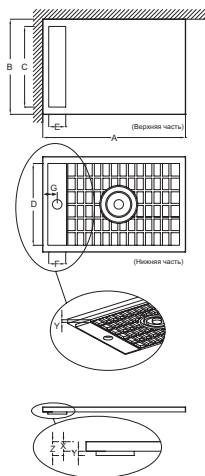

Преимущества при монтаже

- Прочный материал: Легче, чем керамика, тяжелее, чем акрил

Технические характеристики

- РАЗМЕРЫ (СМ): 120 x 80 x 4 см
- МАТЕРИАЛ: Flight (композит+акрил)
- РИСУНОК ПОВЕРХНОСТИ: Гладкая

- ВЕС: 32 кг
- ФОРМА: Прямоугольные
- Гарантия 10 лет

Связанные продукты

- E78168
- E9A1364

Технический чертёж

Mm	A	B	C (Воронья часть)	D (Рыбья часть)	E (Воронья часть)	F (Рыбья часть)	G	Y
E66510	800	800	678	688	143	159	106	18
E66511	900	900	778	790	143	159	106	16
E66517	1000	700	578	591	143	159	106	11
E66512	1000	800	678	688	143	159	106	18
E66550	1000	900	778	790	143	159	106	16
E66518	1200	700	578	591	143	159	106	11
E66513	1200	800	678	688	143	159	106	18
E66514	1200	900	778	790	143	159	106	16
E66551	1200	1000	778	790	143	159	106	16
E66552	1400	700	778	790	143	159	106	16
E66515	1400	800	578	591	143	159	106	18
E66516	1400	900	778	790	143	159	106	11
E66553	1400	1000	778	790	143	159	106	16
E66519	1500	800	678	688	143	159	106	18
E66520	1600	800	678	688	143	159	106	18
E66521	1600	900	778	790	143	159	106	16
E66522	1700	800	678	688	143	159	106	18
E66523	1800	800	678	688	143	159	106	18

Ширина душевого поддона (мм)	X	Y	Z
700	40	11	51
800	40	18	58
900	40	16	56

Спецификация продукта: Белый прямоугольный душевой поддон из материала, 120 x 80 см. E66513. Коллекция: FLIGHT NEUS. РАЗМЕРЫ (СМ): 120 x 80 x 4 см. ВЕС: 32 кг. МАТЕРИАЛ: Flight (композит+акрил). ФОРМА: Прямоугольные. РИСУНОК ПОВЕРХНОСТИ: Гладкая. Гарантия 10 лет.