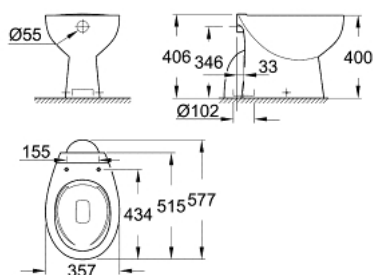

### ОПИСАНИЕ ПРОДУКТА

- омыв всей окружности чаши
- безободковый
- вертикальный выход
- объем смыва 6/3 л
- с креплением
- санитарная керамика

Pure Freude  
an Wasser

39 431 000 **BAU CERAMIC УНИТАЗ НАПОЛЬНЫЙ ПРИСТАВНОЙ**

**ЗАПАСНЫЕ ЧАСТИ**

1: Mounting set (Order-nr. 49516000)