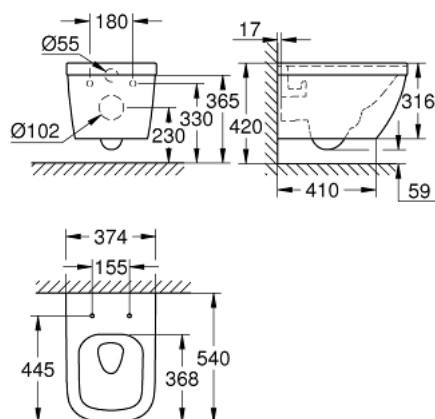

### ОПИСАНИЕ ПРОДУКТА

- для бачка скрытого монтажа
- горизонтальный выпуск
- **GROHE Triple Vortex** технология смыва
- омыв всей окружности чаши
- безободковый
- объем смыва 3/5 л
- с креплением
- санитарная керамика
- полностью скрытые невидимые крепления
- Износостойкое покрытие **PureGuard** и анти-бактериальное глазирование
- для сиденья с крышкой для унитаза 39 330 001 (с механизмом плавного закрытия) и 39 331 001 (без механизма плавного закрытия)

39 328 00H **EURO CERAMIC ПОДВЕСНОЙ УНИТАЗ С PUREGUARD**

**ЗАПАСНЫЕ ЧАСТИ**

1: Fixing set (Order-nr. 49510000)