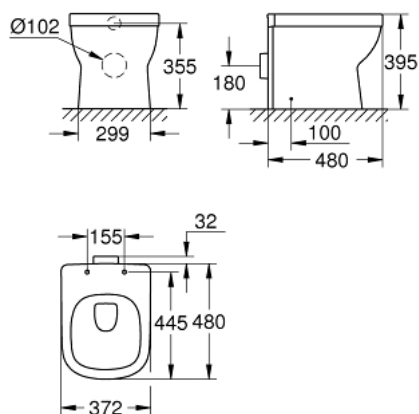

39 329 00H EURO CERAMIC УНИТАЗ НАПОЛЬНЫЙ С PUREGUARD

ОПИСАНИЕ ПРОДУКТА

- универсальный выпуск
- омыв всей окружности чаши
- безободковый
- объем смыва 3/5 л
- с креплением
- санитарная керамика
- полностью скрытые невидимые крепления
- Износостойкое покрытие **PureGuard** и анти-бактериальное глазирование
- для сиденья с крышкой для унитаза 39 330 001 (с механизмом плавного закрытия) и 39 331 001 (без механизма плавного закрытия)

39 329 00H **EURO CERAMIC УНИТАЗ НАПОЛЬНЫЙ С PUREGUARD**

ЗАПАСНЫЕ ЧАСТИ

1: Mounting set (Order-nr. 49516000)