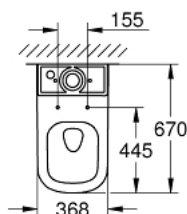

39 338 000 EURO CERAMIC УНИТАЗ НАПОЛЬНЫЙ ДЛЯ КОМБИНАЦИИ С БАЧКОМ НАРУЖНОГО МОНТАЖА

ОПИСАНИЕ ПРОДУКТА

- универсальный выпуск
- **GROHE Triple Vortex** технология смыва
- омыв всей окружности чаши
- безободковый
- объем смыва 3/5 л
- с креплением
- бачок заказывается дополнительно
- санитарная керамика
- полностью скрытые невидимые крепления
- опция: износостойкое покрытие **PureGuard** и анти-бактериальное глазирование (00H)
- для сиденья с крышкой для унитаза 39 330 001 (с механизмом плавного закрытия) и 39 331 001 (без механизма плавного закрытия)