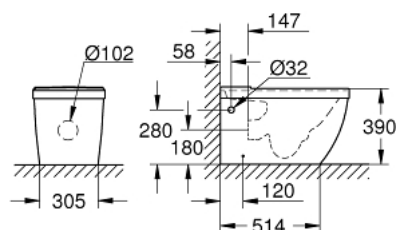

39 338 000 EURO CERAMIC УНИТАЗ НАПОЛЬНЫЙ ДЛЯ КОМБИНАЦИИ С БАЧКОМ НАРУЖНОГО МОНТАЖА

ОПИСАНИЕ ПРОДУКТА

- универсальный выпуск
- **GROHE Triple Vortex** технология смыва
- омыв всей окружности чаши
- безободковый
- объем смыва 3/5 л
- с креплением
- бачок заказывается дополнительно
- санитарная керамика
- полностью скрытые невидимые крепления
- опция: износостойкое покрытие **PureGuard** и анти-бактериальное глазирование (00H)
- для сиденья с крышкой для унитаза 39 330 001 (с механизмом плавного закрытия) и 39 331 001 (без механизма плавного закрытия)