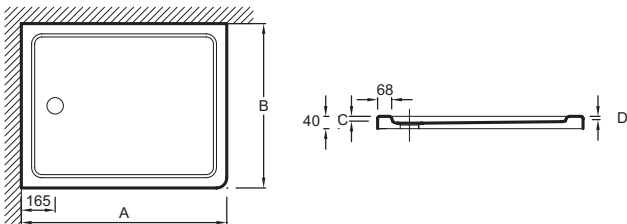

Преимущества при монтаже

- Варианты установки: отдельностоящий или встраиваемый, высота 4 см

Технические характеристики

- РАЗМЕРЫ (СМ): 80 x 80 x 4 см
- ФОРМА: Квадратные
- АНТИСКОЛЬЗЯЩЕЕ ПОКРЫТИЕ: Класс C/ PN 24
- Без сифона, диаметр 90 мм

- МАТЕРИАЛ: Flight (композит+акрил)
- РИСУНОК ПОВЕРХНОСТИ: Антискользящая
- В качестве опции: набор для увеличения высоты (высота 10 см); герметичная прокладка по периметру
- Гарантия 10 лет

Технический чертеж

Mm	A	B	C	D	
E62441	800	800	25	16	9
E62442	900	900	25	14	9
E62484	1000	700	25	12	9
E62447	1000	800	25	12	9
E62462	1000	1000	25	12	9
E62450	1200	800	25	9	11
E62451	1200	900	25	9	11
E62448	1100	800	25	12	11
E62485	1200	700	25	9	11
E62453	1400	800	25	5	13
E62481	1400	900	25	4	13
E62482	1600	900	24	4	13
E62458	1700	760	24	4	13
E62483	1700	900	24	4	13

Спецификация продукта: Квадратный душевой поддон. E62441-F. Коллекция: FLIGHT. РАЗМЕРЫ (СМ): 80 x 80 x 4 см. МАТЕРИАЛ: Flight (композит+акрил). ФОРМА: Квадратные. РИСУНОК ПОВЕРХНОСТИ: Антискользящая. АНТИСКОЛЬЗЯЩЕЕ ПОКРЫТИЕ: Класс C/ PN 24. В качестве опции: набор для увеличения высоты (высота 10 см); герметичная прокладка по периметру. Без сифона, диаметр 90 мм. Гарантия 10 лет.