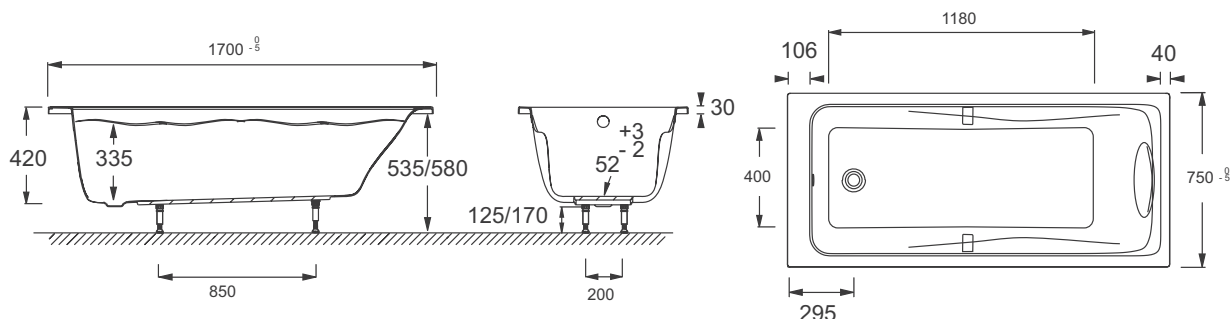

E60491RU

Коллекция: ODEON UP

Отделка*:

00 - Белый

Общие характеристики:

Технические характеристики

- РАЗМЕРЫ (СМ): 170 x 75 x 42 см
- МАТЕРИАЛ: Акрил
- ОБЪЕМ (Л): 210/140
- ДИАМЕТР СЛИВА: 5.2 см
- СТУПЕНЬКА: Не в комплекте

- ВЕС: 26,6 кг
- ТИП УСТАНОВКИ: Встраиваемые
- ФОРМА: Прямоугольные
- НОЖКИ: Не в комплекте
- СЛИВ: Не в комплекте

Продукты для комплектации

- E6D015: Ультратонкий слив
- E70174: Автоматический слив-перелив (1м)
- E6D134: Ультратонкий слив-перелив
- E6D159: Слив-перелив

Связанные продукты

- E6D042: Экран на ванну, реверсивный
- E4930: Экран на ванну с двойной панелью
- E4932: Реверсивный экран на прямоугольную ванну
- E4931: Экран на ванну

Общая информация

Спецификация продукта: Ванна 170 x 75 см. E60491RU. Коллекция: ODEON UP. РАЗМЕРЫ (СМ): 170 x 75 x 42 см. ВЕС: 26,6 кг. МАТЕРИАЛ: Акрил. ТИП УСТАНОВКИ: Встраиваемые. ОБЪЕМ (Л): 210/140. ФОРМА: Прямоугольные. ДИАМЕТР СЛИВА: 5.2 см. НОЖКИ: Не в комплекте. СТУПЕНЬКА: Не в комплекте. СЛИВ: Не в комплекте.