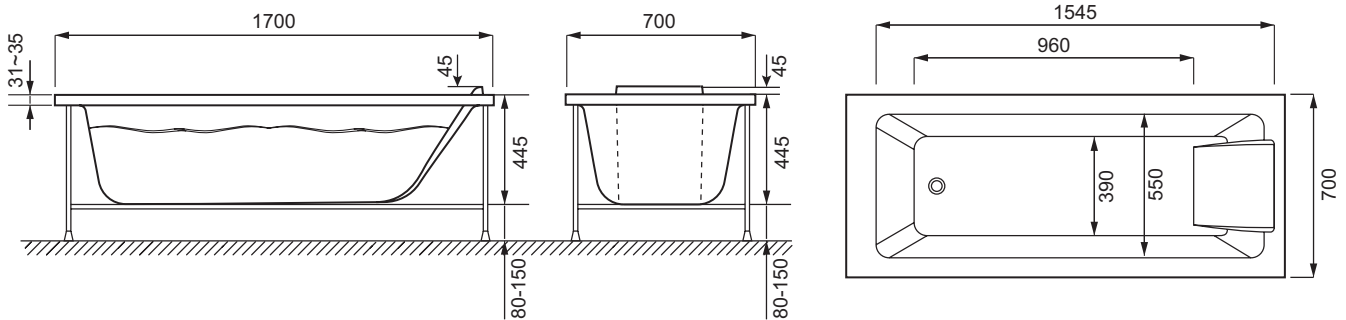

E60518RU

Коллекция: SOFA

Отделка*:

00 - Белый

Технические характеристики

- РАЗМЕРЫ (СМ): 170 x 70 x 44,50 см
- ТИП УСТАНОВКИ: Встраиваемые
- ФОРМА: Прямоугольные

- МАТЕРИАЛ: Акрил
- ОБЪЕМ (Л): 206/136

Продукты для комплектации

- E70174: Автоматический слив-перелив (1м)
- E6D134: Ультратонкий слив-перелив
- E6D159: Слив-перелив

Связанные продукты

- E6D042: Экран на ванну, реверсивный
- E4930: Экран на ванну с двойной панелью
- E4932: Реверсивный экран на прямоугольную ванну
- E4931: Экран на ванну

Общая информация

Спецификация продукта: Ванна 170 x 70 см. E60518RU. Коллекция: SOFA. РАЗМЕРЫ (СМ): 170 x 70 x 44,50 см. МАТЕРИАЛ: Акрил. ТИП УСТАНОВКИ: Встраиваемые. ОБЪЕМ (Л): 206/136. ФОРМА: Прямоугольные.