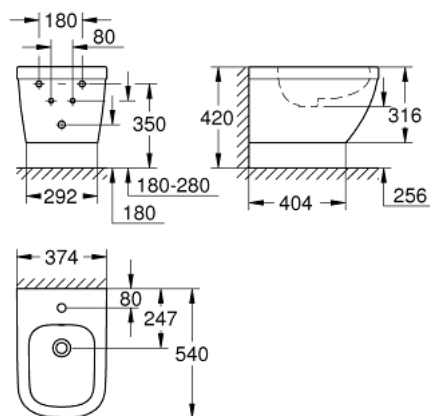

39 208 000 EURO CERAMIC БИДЕ ПОДВЕСНОЕ

ОПИСАНИЕ ПРОДУКТА

- 1 отверстие под смеситель
 - с переливом
 - с креплением
 - санитарная керамика
 - полностью скрытые невидимые крепления
 -
- опция: износостойкое покрытие **PureGuard** и анти-бактериальное глазирование (00H)

39 208 000 **EURO CERAMIC БИДЕ ПОДВЕСНОЕ**

ЗАПАСНЫЕ ЧАСТИ

1: Fixing set (Order-nr. 49027000)