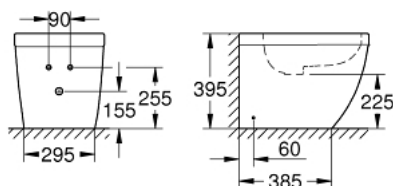

### ОПИСАНИЕ ПРОДУКТА

- 1 отверстие под смеситель
- с переливом
- с креплением
- санитарная керамика
- полностью скрытые невидимые крепления
- опция: износостойкое покрытие **PureGuard** и анти-бактериальное глазирование (00H)