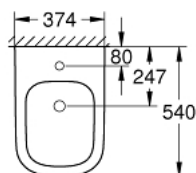

39 340 000 **EURO CERAMIC БИДЕ НАПОЛЬНОЕ**

**ЗАПАСНЫЕ ЧАСТИ**

1: Mounting set (Order-nr. 49516000)