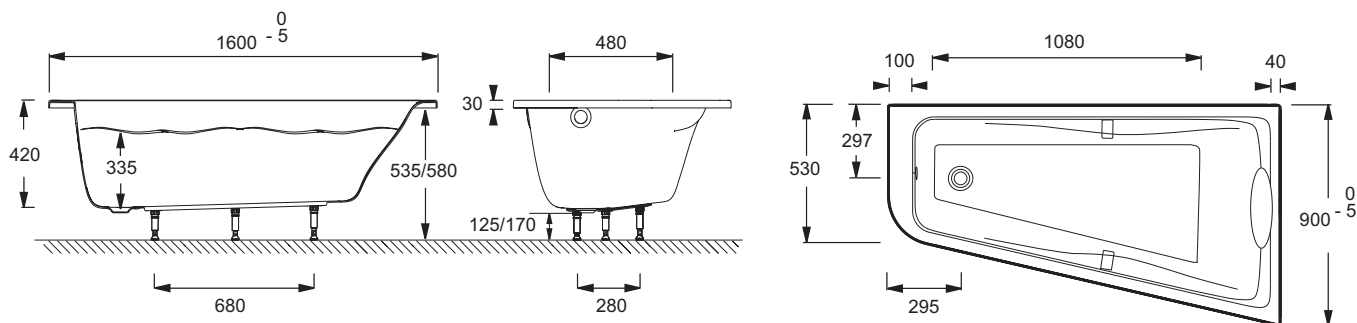

E6081RU

Коллекция: ODEON UP

Отделка*:

00 - Белый

Технические характеристики

- РАЗМЕРЫ (СМ): 160 x 90 x 42 см
- МАТЕРИАЛ: Акрил
- ОБЪЕМ (Л): 171/101
- ДИАМЕТР СЛИВА: 5.2 см
- НОЖКИ: Не в комплекте
- СЛИВ: Не в комплекте
- ВЕС: 19,2 кг
- ТИП УСТАНОВКИ: Угловые
- ФОРМА: Асимметричные
- МОДЕЛЬ: Правосторонняя
- СТУПЕНЬКА: Не в комплекте

Общая информация

Спецификация продукта: Ванна 160 x 90 см асимметричная (правосторонняя). E6081RU. Коллекция: ODEON UP. РАЗМЕРЫ (СМ): 160 x 90 x 42 см. ВЕС: 19,2 кг. МАТЕРИАЛ: Акрил. ТИП УСТАНОВКИ: Угловые. ОБЪЕМ (Л): 171/101. ФОРМА: Асимметричные. ДИАМЕТР СЛИВА: 5.2 см. МОДЕЛЬ: Правосторонняя. НОЖКИ: Не в комплекте. СТУПЕНЬКА: Не в комплекте. СЛИВ: Не в комплекте.