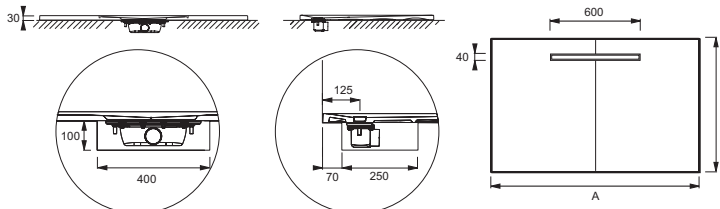

Технический чертёж

Mm	A	B
E62629	1400^{±0.5}	800^{±0.5}
E62630	1400^{±0.5}	900^{±0.5}
E62631	1600^{±0.5}	800^{±0.5}
E62632	1600^{±0.5}	900^{±0.5}
E62633	1700^{±0.5}	800^{±0.5}
E62634	1700^{±0.5}	900^{±0.5}
E62635	1800^{±0.5}	800^{±0.5}

Спецификация продукта: Прямоугольный душевой поддон из Неокварца, 160 x 90 см. E62632. Коллекция: SURFACE. РАЗМЕРЫ (CM): 160 x 90 x 3 см. МАТЕРИАЛ: Neoquartz. ФОРМА: Прямоугольные. АНТИСКОЛЬЗЯЩЕЕ ПОКРЫТИЕ: Класс C/ PN 24.

*В зависимости от конфигурации компьютера или настроек принтера, технических факторов и характеристик, цвета, которые Вы видите могут не полностью соответствовать настоящим цветам и являются схематическими.