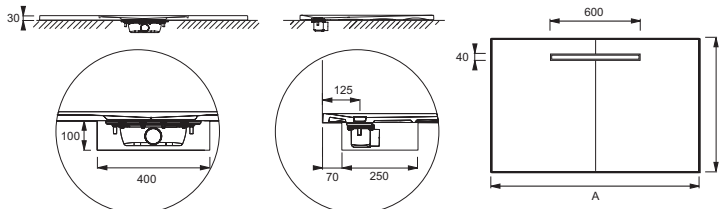

E62635

Коллекция: SURFACE

Отделки*:

SS2 - Белый Гипс

Общие характеристики:

Технические характеристики

- РАЗМЕРЫ (СМ): 180 x 80 x 3 см
- ФОРМА: Прямоугольные

- МАТЕРИАЛ: Neoquartz
- АНТИСКОЛЬЗЯЩЕЕ ПОКРЫТИЕ: Класс C/ PN 24

Технический чертёж

Mm	A	B
E62629	1400 ^{±0.5}	800 ^{±0.5}
E62630	1400 ^{±0.5}	900 ^{±0.5}
E62631	1600 ^{±0.5}	800 ^{±0.5}
E62632	1600 ^{±0.5}	900 ^{±0.5}
E62633	1700 ^{±0.5}	800 ^{±0.5}
E62634	1700 ^{±0.5}	900 ^{±0.5}
E62635	1800 ^{±0.5}	800 ^{±0.5}

Спецификация продукта: Прямоугольный душевой поддон из Неокварца, 180 x 80 см. E62635. Коллекция: SURFACE. РАЗМЕРЫ (СМ): 180 x 80 x 3 см. МАТЕРИАЛ: Neoquartz. ФОРМА: Прямоугольные. АНТИСКОЛЬЗЯЩЕЕ ПОКРЫТИЕ: Класс C/ PN 24.