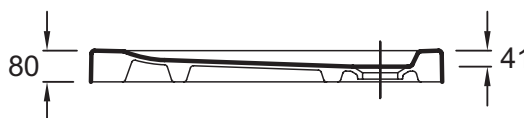

- РАЗМЕРЫ (СМ): 80 x 80 x 8 см
- МАТЕРИАЛ: Огнеупорная керамика
- Гарантия 10 лет
- ВЕС: 28,8 кг
- ФОРМА: Четверть круга

**Технический чертеж**

Спецификация продукта: Душевой поддон 80 x 80 см. EN106. Коллекция: KYREO. РАЗМЕРЫ (СМ): 80 x 80 x 8 см. ВЕС: 28,8 кг. МАТЕРИАЛ: Огнеупорная керамика. ФОРМА: Четверть круга. Гарантия 10 лет.