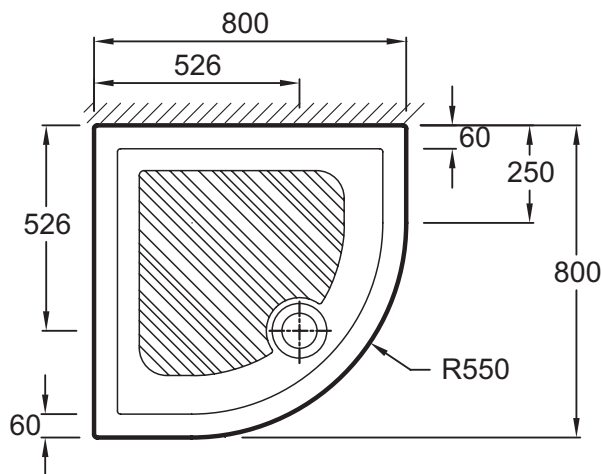

- РАЗМЕРЫ (СМ): 80 x 80 x 8 см
- МАТЕРИАЛ: Огнеупорная керамика
- Гарантия 10 лет
- ВЕС: 28,8 кг
- ФОРМА: Четверть круга

**Технический чертеж**

Спецификация продукта: Душевой поддон 80 x 80 см. EN106. Коллекция: KYREO. РАЗМЕРЫ (СМ): 80 x 80 x 8 см. ВЕС: 28,8 кг. МАТЕРИАЛ: Огнеупорная керамика. ФОРМА: Четверть круга. Гарантия 10 лет.