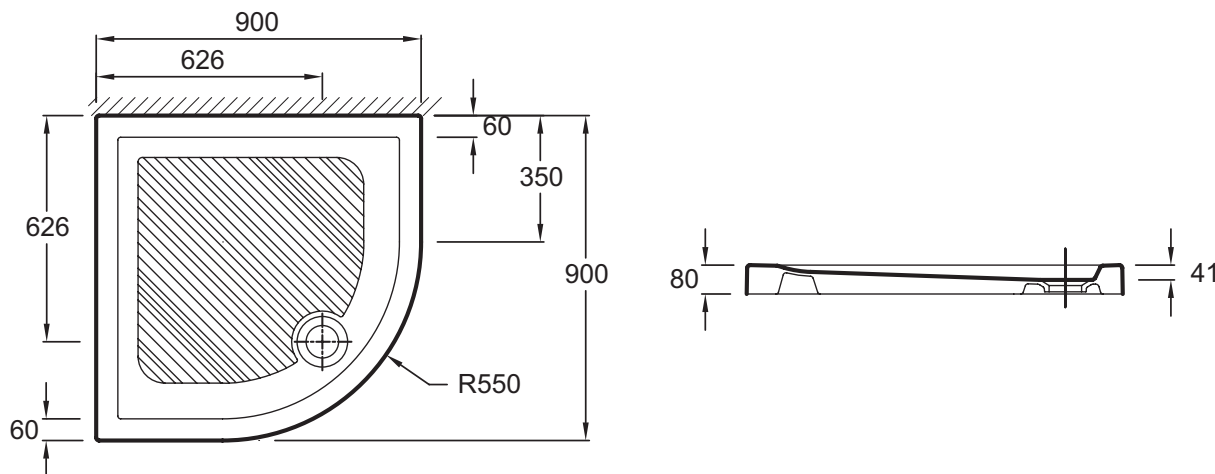

Преимущества при монтаже

- Установка: дополнительные ножки
- Простая установка: душевой поддон совместим с любой душевой кабиной, благодаря герметичной прокладке по периметру

Технические характеристики

- РАЗМЕРЫ (СМ): 90 x 90 x 8 см
- МАТЕРИАЛ: Огнеупорная керамика
- Гарантия 10 лет
- ВЕС: 36,2 кг
- ФОРМА: Четверть круга

Технический чертёж

Спецификация продукта: Душевой поддон 80 x 80 см. EN107. Коллекция: KYREO. РАЗМЕРЫ (СМ): 90 x 90 x 8 см. ВЕС: 36,2 кг. МАТЕРИАЛ: Огнеупорная керамика. ФОРМА: Четверть круга. Гарантия 10 лет.