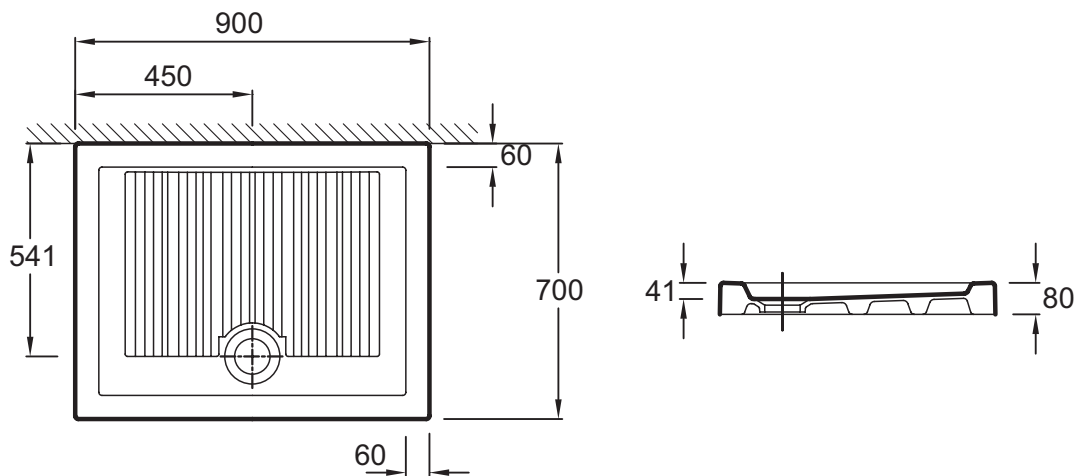

Преимущества при монтаже

- Установка: дополнительные ножки
- Простая установка: душевой поддон совместим с любой душевой кабиной, благодаря герметичной прокладке по периметру

Технические характеристики

- РАЗМЕРЫ (СМ): 90 x 70 x 8 см
- МАТЕРИАЛ: Огнеупорная керамика
- Гарантия 10 лет
- ВЕС: 29,8 кг
- ФОРМА: Прямоугольные

Технический чертеж

Спецификация продукта: Душевой поддон 90 x 70 см. EN111. Коллекция: KYREO. РАЗМЕРЫ (СМ): 90 x 70 x 8 см. ВЕС: 29,8 кг. МАТЕРИАЛ: Огнеупорная керамика. ФОРМА: Прямоугольные. Гарантия 10 лет.