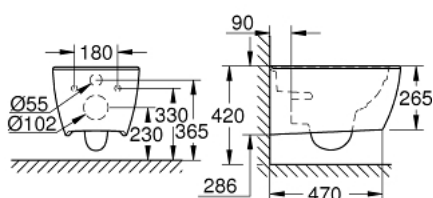

39 571 00H ПОДВЕСНОЙ УНИТАЗ

ОПИСАНИЕ ПРОДУКТА

- для бачка скрытого монтажа
- омыв всей окружности чаши
- безободковый
- горизонтальный выпуск
- объем смыва 3/4.5 л
- с креплением
- санитарная керамика
- полностью скрытые невидимые крепления
- Износостойкое покрытие **PureGuard** и анти-бактериальное глазирование
- для сиденья с крышкой для унитаза 39 576 000 (стандартный) или 39 577 000 (с механизмом планого закрытия)