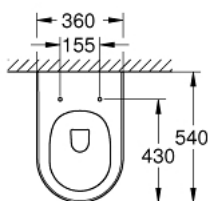

39 571 00H ПОДВЕСНОЙ УНИТАЗ

ОПИСАНИЕ ПРОДУКТА

- для бачка скрытого монтажа
- омыв всей окружности чаши
- безободковый
- горизонтальный выпуск
- объем смыва 3/4.5 л
- с креплением
- санитарная керамика
- полностью скрытые невидимые крепления
- Износостойкое покрытие **PureGuard** и анти-бактериальное глазирование
- для сиденья с крышкой для унитаза 39 576 000 (стандартный) или 39 577 000 (с механизмом планого закрытия)