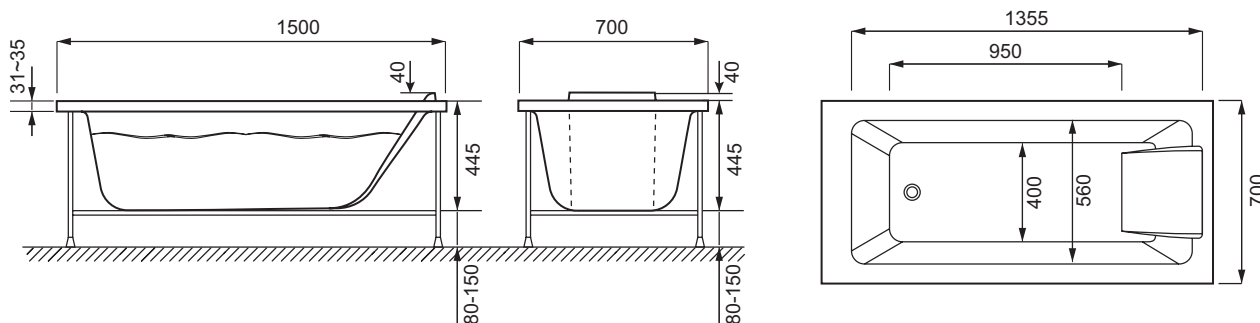

E6D300RU

Коллекция: SOFA

Отделка*:

00 - Белый

Технические характеристики

- РАЗМЕРЫ (СМ): 150 x 70 см
- ТИП УСТАНОВКИ: Встраиваемые
- ФОРМА: Прямоугольные
- НОЖКИ: Не в комплекте
- СЛИВ: Не в комплекте
- МАТЕРИАЛ: Акрил
- ОБЪЕМ (Л): 164/94
- ДИАМЕТР СЛИВА: 5.2
- СТУПЕНЬКА: Не в комплекте

Продукты для комплектации

- E70174: Автоматический слив-перелив (1м)
- E6D134: Ультратонкий слив-перелив
- E6D159: Слив-перелив
- E6D304RU: Каркас

Связанные продукты

- E6D042: Экран на ванну, реверсивный
- E4930: Экран на ванну с двойной панелью
- E4932: Реверсивный экран на прямоугольную ванну
- E4931: Экран на ванну
- E6D301RU: Фронтальная панель

Общая информация

Спецификация продукта: Ванна 150 x 70 см. E6D300RU. Коллекция: SOFA. РАЗМЕРЫ (СМ): 150 x 70 см. МАТЕРИАЛ: Акрил. ТИП УСТАНОВКИ: Встраиваемые. ОБЪЕМ (Л): 164/94. ФОРМА: Прямоугольные. ДИАМЕТР СЛИВА: 5.2. НОЖКИ: Не в комплекте. СТУПЕНЬКА: Не в комплекте. СЛИВ: Не в комплекте.