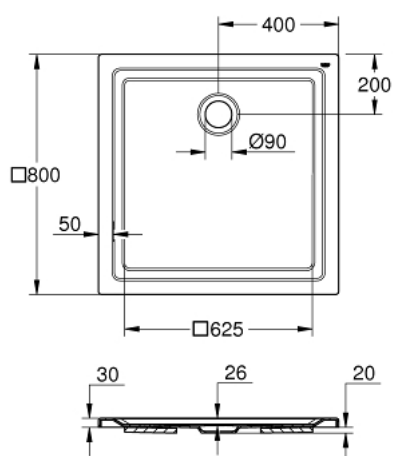

39 302 000 АКРИЛЛОВЫЙ ДУШЕВОЙ ПОДДОН 800 X 800

ОПИСАНИЕ ПРОДУКТА

- размеры: 800 x 800 мм
- глубина: 30 мм
- материал: акрил
- диаметр отверстия слива: 90 мм
- рекомендуются гарнитуры для слива GROHE: 49 533 000 (вертикальный) и 49 534 000 (горизонтальный), приобретаются отдельно
- Монтажный материал приобретается отдельно