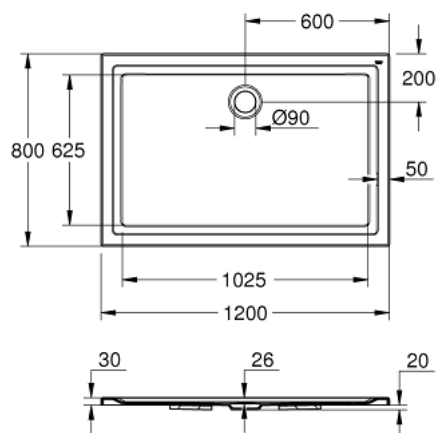

39 305 000 АКРИЛОВЫЙ ДУШЕВОЙ ПОДДОН 800 X 1200

ОПИСАНИЕ ПРОДУКТА

- размеры: 800 x 1200 мм
- глубина: 30 мм
- материал: акрил
- диаметр отверстия слива: 90 мм
- рекомендуются гарнитуры для слива GROHE: 49 533 000 (вертикальный) и 49 534 000 (горизонтальный), приобретаются отдельно
- Монтажный материал приобретается отдельно