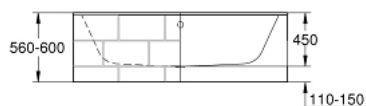

### ОПИСАНИЕ ПРОДУКТА

- Монтаж сверху
- 180 x 80 см
- общая высота 45 см
- с переливом
- санитарно-титановая сталь
- подходит для Talento (28 943 000 + 19 025 000) и Talentofill (28 991 000 + 19 952 000)
- с комплектом шумоизоляции