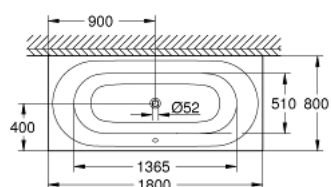

### ОПИСАНИЕ ПРОДУКТА

- Монтаж сверху
- 180 x 80 см
- общая высота 45 см
- с переливом
- санитарно-титановая сталь
- подходит для Talento (28 943 000 + 19 025 000) и Talentofill (28 991 000 + 19 952 000)
- с комплектом шумоизоляции