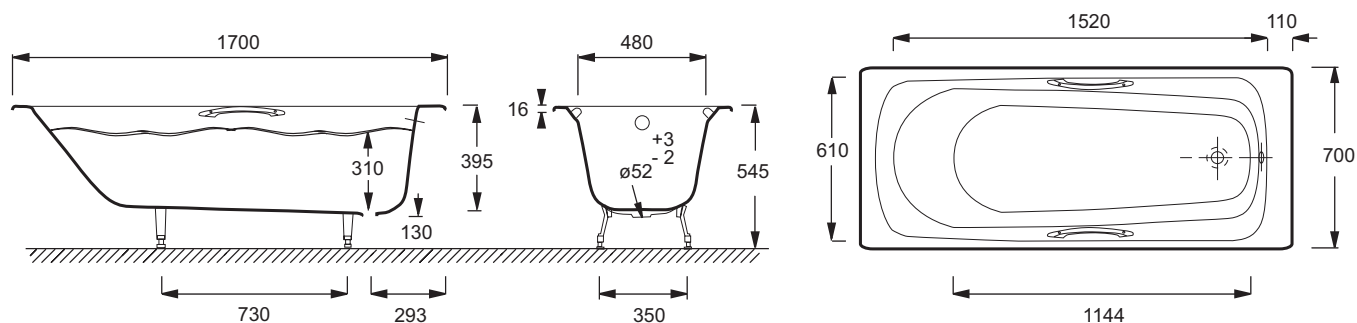

### Технические характеристики

- РАЗМЕРЫ (СМ): 170 x 70 x 39,50 см
- МАТЕРИАЛ: Чугун
- ОБЪЕМ (Л): 152/82
- ВЫСОТА НОЖЕК: 160-170 мм
- ДОПОЛНИТЕЛЬНАЯ ИНФОРМАЦИЯ: Установка к стене
- СТУПЕНЬКА: Не в комплекте
- Размеры основания: 90 x 40 см
- ВЕС: 94,8 кг
- ТИП УСТАНОВКИ: Встраиваемые
- ФОРМА: Прямоугольные
- ДИАМЕТР СЛИВА: 5.2 см
- НОЖКИ: Не в комплекте
- СЛИВ: Не в комплекте
- С отверстиями для ручек

### Общая информация

Спецификация продукта: Ванна 170 x 70 см с отверстиями для ручек. E2925. Коллекция: MELANIE. РАЗМЕРЫ (СМ): 170 x 70 x 39,50 см. ВЕС: 94,8 кг. МАТЕРИАЛ: Чугун. ТИП УСТАНОВКИ: Встраиваемые. ОБЪЕМ (Л): 152/82. ФОРМА: Прямоугольные. ВЫСОТА НОЖЕК: 160-170 мм. ДИАМЕТР СЛИВА: 5.2 см. ДОПОЛНИТЕЛЬНАЯ ИНФОРМАЦИЯ: Установка к стене. НОЖКИ: Не в комплекте. СТУПЕНЬКА: Не в комплекте. СЛИВ: Не в комплекте. Размеры основания: 90 x 40 см. С отверстиями для ручек.