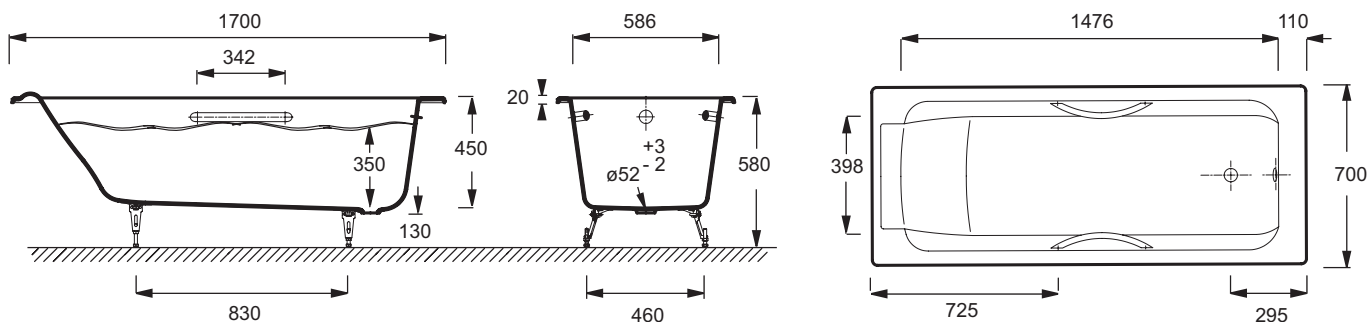

E2948

Коллекция: PARALLEL

Отделки*:

00 - Белый

Общие характеристики:

Преимущества для конечного пользователя

- Дизайн: современные геометрические формы
- Комфорт: ванна с поддерживающей спинкой и встроенным подголовником

Технические характеристики

- РАЗМЕРЫ (СМ): 170 x 70 x 45 см
- МАТЕРИАЛ: Чугун
- ОБЪЕМ (Л): 199/129
- ВЫСОТА НОЖЕК: 130 мм
- ДОПОЛНИТЕЛЬНАЯ ИНФОРМАЦИЯ: Установка к стене
- СТУПЕНЬКА: Не в комплекте
- Размеры основания: 120 x 40 см
- ВЕС: 90 кг
- ТИП УСТАНОВКИ: Встраиваемые
- ФОРМА: Прямоугольные
- ДИАМЕТР СЛИВА: 5.2 см
- НОЖКИ: Не в комплекте
- СЛИВ: Не в комплекте
- Без отверстий для ручек

Связанные продукты

- E6D042: Экран на ванну, реверсивный
- E4930: Экран на ванну с двойной панелью
- E4932: Реверсивный экран на прямоугольную ванну
- E4931: Экран на ванну

Общая информация

Спецификация продукта: Ванна 170 x 70 см. E2948. Коллекция: PARALLEL. РАЗМЕРЫ (СМ): 170 x 70 x 45 см. ВЕС: 90 кг. МАТЕРИАЛ: Чугун. ТИП УСТАНОВКИ: Встраиваемые. ОБЪЕМ (Л): 199/129. ФОРМА: Прямоугольные. ВЫСОТА НОЖЕК: 130 мм. ДИАМЕТР СЛИВА: 5.2 см. ДОПОЛНИТЕЛЬНАЯ ИНФОРМАЦИЯ: Установка к стене. НОЖКИ: Не в комплекте. СТУПЕНЬКА: Не в комплекте. СЛИВ: Не в комплекте. Размеры основания: 120 x 40 см. Без отверстий для ручек.