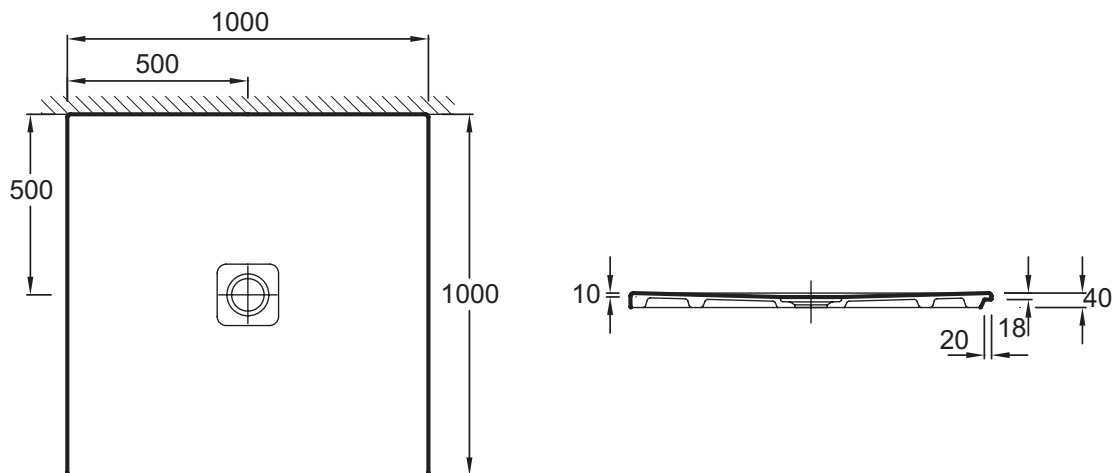

Технические характеристики

- РАЗМЕРЫ (СМ): 100 x 100 x 4 см
- МАТЕРИАЛ: Огнеупорная керамика
- Гарантия 10 лет
- ВЕС: 37,5 кг
- ФОРМА: Квадратные

Технический чертёж

Спецификация продукта: Ультратонкий квадратный душевой поддон 100 x 100 x 4 см. N141K. Коллекция: REPLAY. РАЗМЕРЫ (СМ): 100 x 100 x 4 см. ВЕС: 37,5 кг. МАТЕРИАЛ: Огнеупорная керамика. ФОРМА: Квадратные. Гарантия 10 лет.