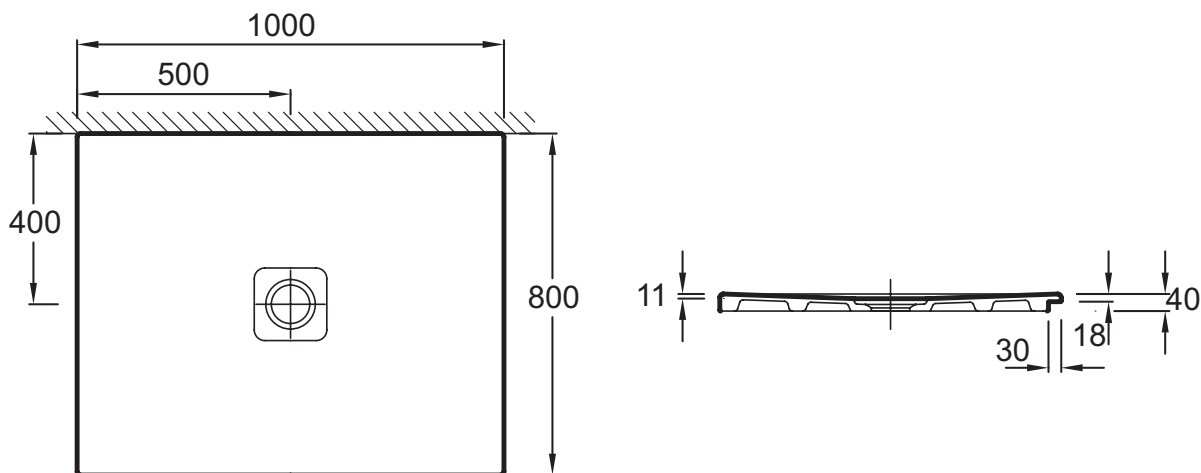

N143K

Коллекция: REPLAY

Отделки*:

00 - Белый

220 - Белое
антискользящее
покрытие

Общие характеристики:

Преимущества для конечного пользователя

- Прочный материал: крепкий шамот - не сгибается в процессе использования
- Длительный срок использования: глазированное покрытие
- Гигиена: легко очищается
- Устойчивая: к химическим веществам
- Безопасность: антискользящее покрытие Flight safe (класс C)
- Низкий: напольный или встраиваемый, без порожка
- Безопасность: Безопасность: антискользящее покрытие Flight safe (класс B)
- Подходит для людей с ограниченными возможностями

Технические характеристики

- РАЗМЕРЫ (СМ): 100 x 80 x 4 см
- МАТЕРИАЛ: Огнеупорная керамика
- Гарантия 10 лет
- ВЕС: 30 кг
- ФОРМА: Прямоугольные

Технический чертеж

Спецификация продукта: Ультратонкий квадратный душевой поддон 100 x 80 x 4 см. N143K. Коллекция: REPLAY. РАЗМЕРЫ (СМ): 100 x 80 x 4 см. ВЕС: 30 кг. МАТЕРИАЛ: Огнеупорная керамика. ФОРМА: Прямоугольные. Гарантия 10 лет.