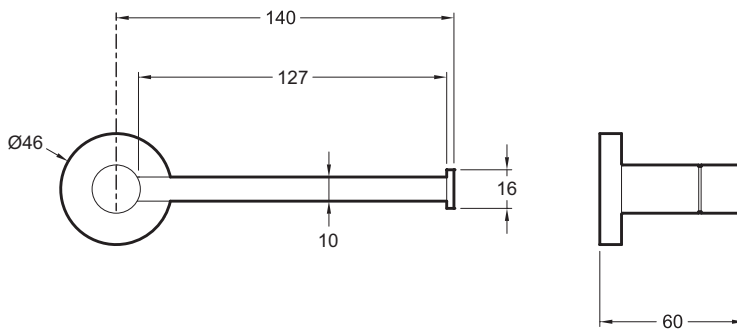

Е77824

Коллекция: Е0

Отделки*:

CP - Хром

Преимущества при монтаже

- Крепеж в комплекте

Технические характеристики

- ВЕС: 0,2 кг

- ТИП УСТАНОВКИ: Крепление к стене

Общая информация

Спецификация продукта: Держатель для бумаги. Е77824. Коллекция: Е0. ВЕС: 0,2 кг. ТИП УСТАНОВКИ: Крепление к стене.