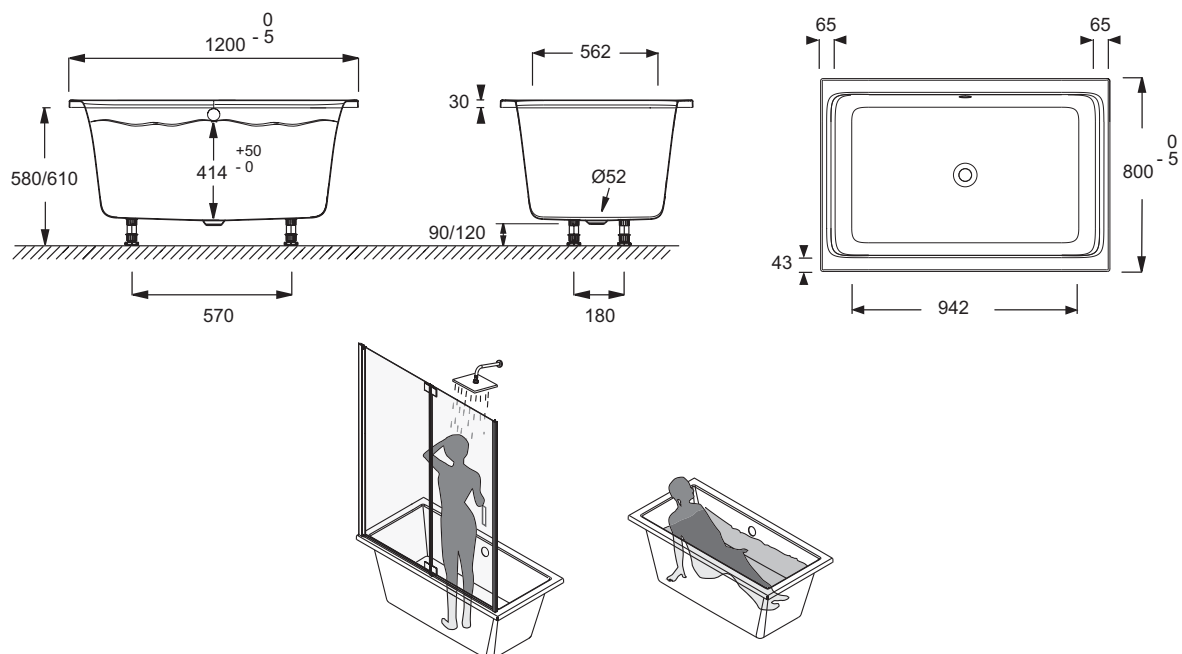

Технические характеристики

- РАЗМЕРЫ (СМ): 120 x 80 x 52 см
- ТИП УСТАНОВКИ: Встраиваемые
- ДОПОЛНИТЕЛЬНАЯ ИНФОРМАЦИЯ: Установка к стене
- СТУПЕНЬКА: Не в комплекте

Продукты для комплектации

- E6D124: Ультратонкий слив
- E6D134: Ультратонкий слив-перелив

Преимущества при монтаже

- Мгновенная регулировка высоты, благодаря системе быстрой установки ножек

- МАТЕРИАЛ: Акрил
- ВЫСОТА НОЖЕК: 90-120 мм
- НОЖКИ: В комплекте
- СЛИВ: Не в комплекте

Связанные продукты

- E6757: Подушка
- E6D001: Деревянная ступенька
- E6D126: Экран для ванны 120 см
- E6D128: Экран для ванны 120 см
- E6D131: Фронтальная панель
- E6D133: Монолитная панель

Спецификация продукта: Компактная ванна-душ 120 x 80 см. E6D122. Коллекция: CAPSULE. РАЗМЕРЫ (СМ): 120 x 80 x 52 см. МАТЕРИАЛ: Акрил. ТИП УСТАНОВКИ: Встраиваемые. ВЫСОТА НОЖЕК: 90-120 мм. ДОПОЛНИТЕЛЬНАЯ ИНФОРМАЦИЯ: Установка к стене. НОЖКИ: В комплекте. СТУПЕНЬКА: Не в комплекте. СЛИВ: Не в комплекте.

Общая информация

Спецификация продукта: Компактная ванна-душ 120 x 80 см. E6D122. Коллекция: CAPSULE. РАЗМЕРЫ (СМ): 120 x 80 x 52 см. МАТЕРИАЛ: Акрил. ТИП УСТАНОВКИ: Встраиваемые. ВЫСОТА НОЖЕК: 90-120 мм. ДОПОЛНИТЕЛЬНАЯ ИНФОРМАЦИЯ: Установка к стене. НОЖКИ: В комплекте. СТУПЕНЬКА: Не в комплекте. СЛИВ: Не в комплекте.