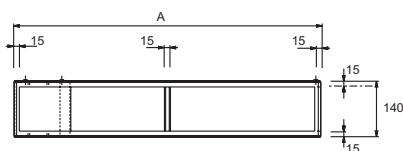

E6D001

Коллекция: ПРОФЕССИОНАЛЬНОЕ ОБОРУДОВАНИЕ

Отделки*:

00 - Белый

Технические характеристики

- РАЗМЕРЫ (CM): 160 x 160 см
- МАТЕРИАЛ: Дерево
- СТУПЕНЬКА: 0
- ВЕС: 4,5 кг
- АКССЕСУАРЫ: Ступенька
- СЛИВ: 0

Общая информация

Mm	E6D120	E6D001	E6D003	E6D005
A	563	663	763	863
B	440	540	640	740

Спецификация продукта: Деревянная ступенька. E6D001. Коллекция: ПРОФЕССИОНАЛЬНОЕ ОБОРУДОВАНИЕ. РАЗМЕРЫ (CM): 160 x 160 см. ВЕС: 4,5 кг. МАТЕРИАЛ: Дерево. АКССЕСУАРЫ: Ступенька. СТУПЕНЬКА: 0. СЛИВ: 0.