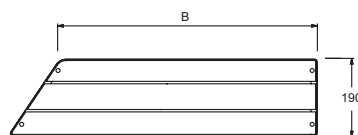

E6D001

Коллекция: ПРОФЕССИОНАЛЬНОЕ ОБОРУДОВАНИЕ

Отделки*:

00 - Белый

Технические характеристики

- РАЗМЕРЫ (CM): 160 x 160 см
- МАТЕРИАЛ: Дерево
- СТУПЕНЬКА: 0
- ВЕС: 4,5 кг
- АКССЕСУАРЫ: Ступенька
- СЛИВ: 0

Общая информация

Mm	E6D120	E6D001	E6D003	E6D005
A	563	663	763	863
B	440	540	640	740

Спецификация продукта: Деревянная ступенька. E6D001. Коллекция: ПРОФЕССИОНАЛЬНОЕ ОБОРУДОВАНИЕ. РАЗМЕРЫ (CM): 160 x 160 см. ВЕС: 4,5 кг. МАТЕРИАЛ: Дерево. АКССЕСУАРЫ: Ступенька. СТУПЕНЬКА: 0. СЛИВ: 0.