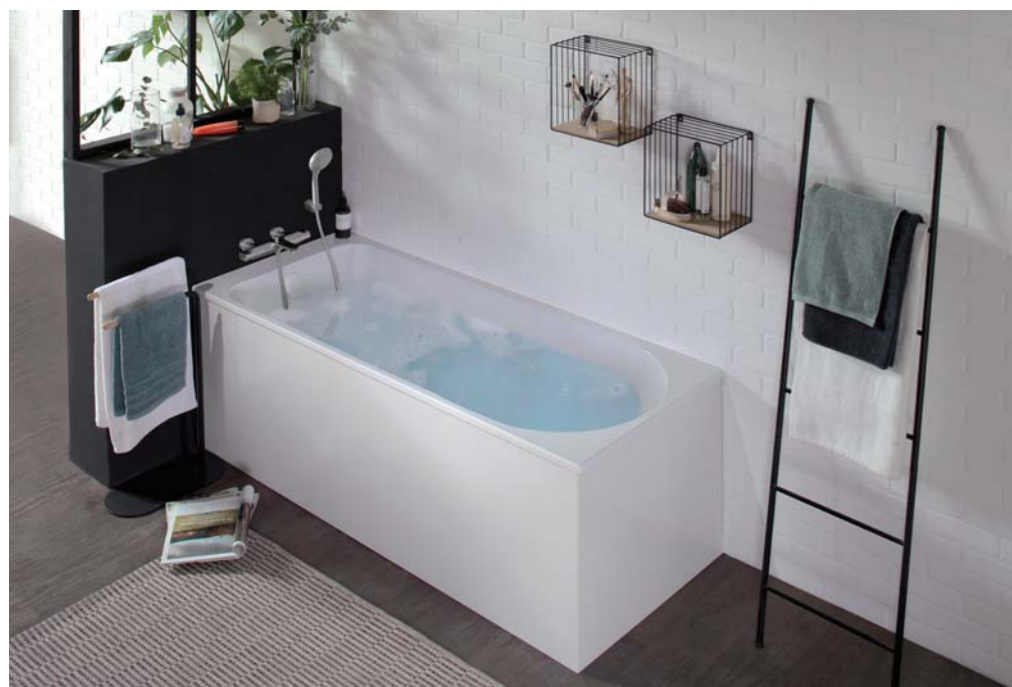

*Jacob Delafon*  
PARIS

**ВАННЫ 2020**

---

Новинка 2020

Гарантия 5 лет

Гарантия 10 лет

Гарантия 25 лет

Сделано во Франции