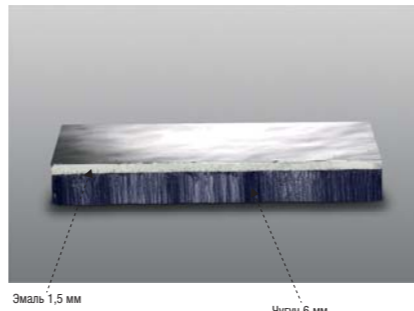

ЧУГУН

Репутация этого благородного материала, подлежащего переработке и не подверженного возгоранию, основана на трех принципах:

Простота использования: легкость ухода, способность сохранять тепло.

Прочность чугуна: Очень прочный материал с высокой устойчивостью к ударам, ожогам и царапинам.