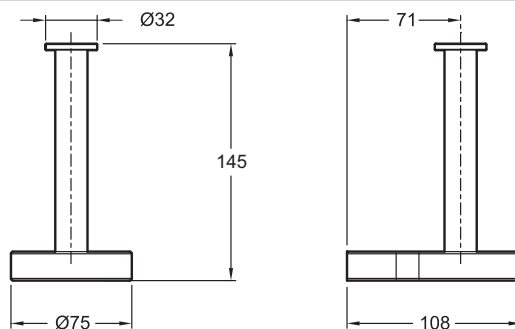

### Технические характеристики

- ВЕС: 0,5 кг
- ТИП УСТАНОВКИ: Крепление к стене
- Коллекция Singulier, выполненная в отделке Хром, предлагает широкий ассортимент аксессуаров для ванной комнаты, которые дополнят Ваш интерьер.

### Общая информация

Спецификация продукта: Вертикальный держатель. 15217D. Коллекция: SINGULIER. ВЕС: 0,5 кг. ТИП УСТАНОВКИ: Крепление к стене. Коллекция Singulier, выполненная в отделке Хром, предлагает широкий ассортимент аксессуаров для ванной комнаты, которые дополнят Ваш интерьер..