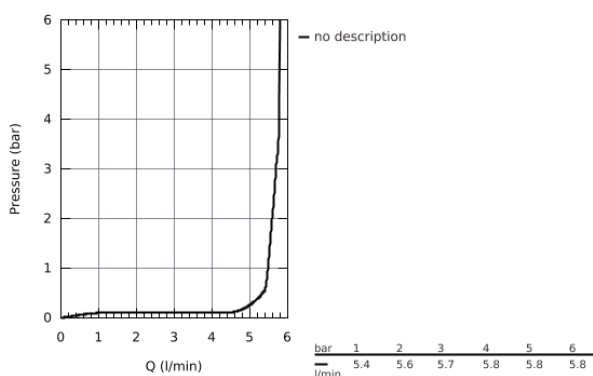

## 36 441 000 ИНФРАКРАСНАЯ ЭЛЕКТРОНИКА ДЛЯ РАКОВИНЫ 1/2" СО СМЕШИВАНИЕМ И С РЕГУЛИРУЕМЫМ ОГРАНИЧИТЕЛЕМ ТЕМПЕРАТУРЫ

### ОПИСАНИЕ ПРОДУКТА

- с инфракрасным датчиком для двусторонней связи для мониторинга, настройки и сервисного обслуживания
- 6V литиевая батарейка, тип CR-P2
- Срок службы батарейки: прибл. 7 лет (150 включений в день)
- **GROHE StarLight** хромированная поверхность
- ламинатор с ограничением потока воды 5.7 л/мин
- гибкая подводка
- обратный клапан
- грязеулавливающие фильтры
- со встроенным электромагнитным клапаном
- внешняя батарея
- система быстрого монтажа
- многоступенчатый указатель состояния батарейки
- 7 предустановленных режимов:
  - автоматический смыв
  - термическая дезинфекция
  - моющий режим
- дополнительные функции и точные настройки с помощью пульта дистанционного управления 36 407
- Одобрено в CE
- класс шума I по DIN 4109
- тип защиты смесителя IP 59K
- минимальное давление 1,0 бар