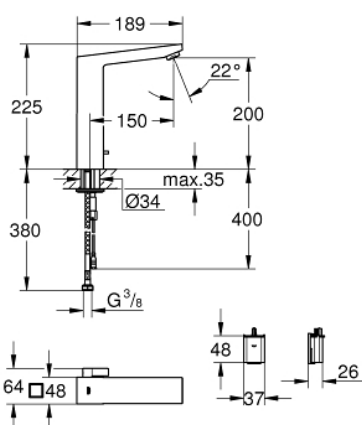

## 36 441 000 ИНФРАКРАСНАЯ ЭЛЕКТРОНИКА ДЛЯ РАКОВИНЫ 1/2" СО СМЕШИВАНИЕМ И С РЕГУЛИРУЕМЫМ ОГРАНИЧИТЕЛЕМ ТЕМПЕРАТУРЫ

### ОПИСАНИЕ ПРОДУКТА

- с инфракрасным датчиком для двусторонней связи для мониторинга, настройки и сервисного обслуживания
- 6V литиевая батарейка, тип CR-P2
- Срок службы батарейки: прибл. 7 лет (150 включений в день)
- **GROHE StarLight** хромированная поверхность
- ламинатор с ограничением потока воды 5.7 л/мин
- гибкая подводка
- обратный клапан
- грязеулавливающие фильтры
- со встроенным электромагнитным клапаном
- внешняя батарея
- система быстрого монтажа
- многоступенчатый указатель состояния батарейки
- 7 предустановленных режимов:
  - автоматический смыв
  - термическая дезинфекция
  - моющий режим
- дополнительные функции и точные настройки с помощью пульта дистанционного управления 36 407
- Одобрено в CE
- класс шума I по DIN 4109
- тип защиты смесителя IP 59K
- минимальное давление 1,0 бар