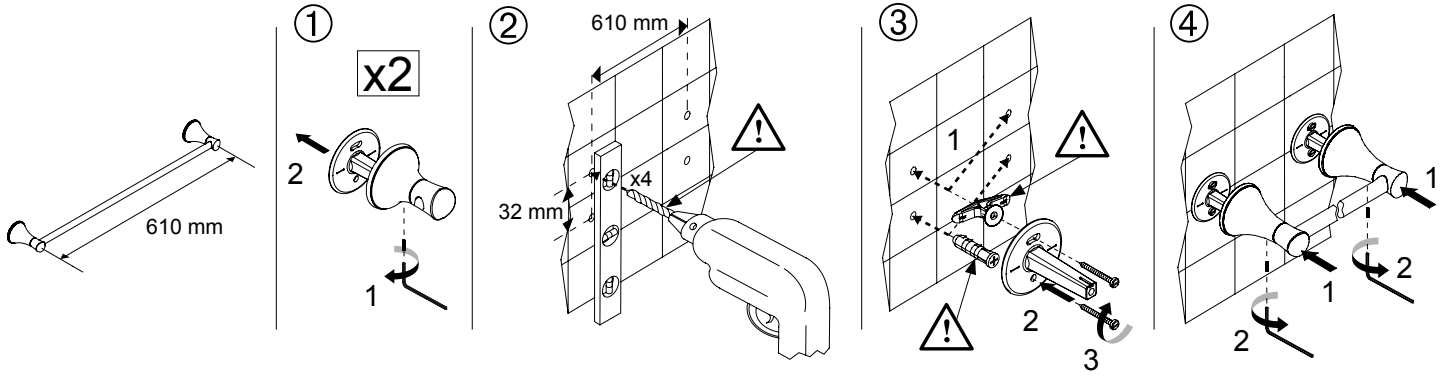

*Jacob Delafon*

E13438-CP

⚠ Chevilles non fournies / anchors not included / clavijas no suministradas / якорей, не включенных

E13431-CP

E13437-CP

E13436-CP

Une marque de la Société KOHLER FRANCE - 330 339 144 RCS PARIS  
 Siège Social : Immeuble Le Cap - 3, rue de Brennus  
 93631 La Plaine St Denis cedex  
 TEL. : 33 (0) 1 49 17 37 37 - FAX : 33 (0) 1 49 17 37 40  
[www.jacobdelafon.fr](http://www.jacobdelafon.fr)  
[www.jacobdelafon.es](http://www.jacobdelafon.es)  
 SERVICE ASSISTANCE CLIENTÈLE : ☎ 0810 307 000  
 SAT ESPAÑA Y PORTUGAL : ☎ 902 11 38 36