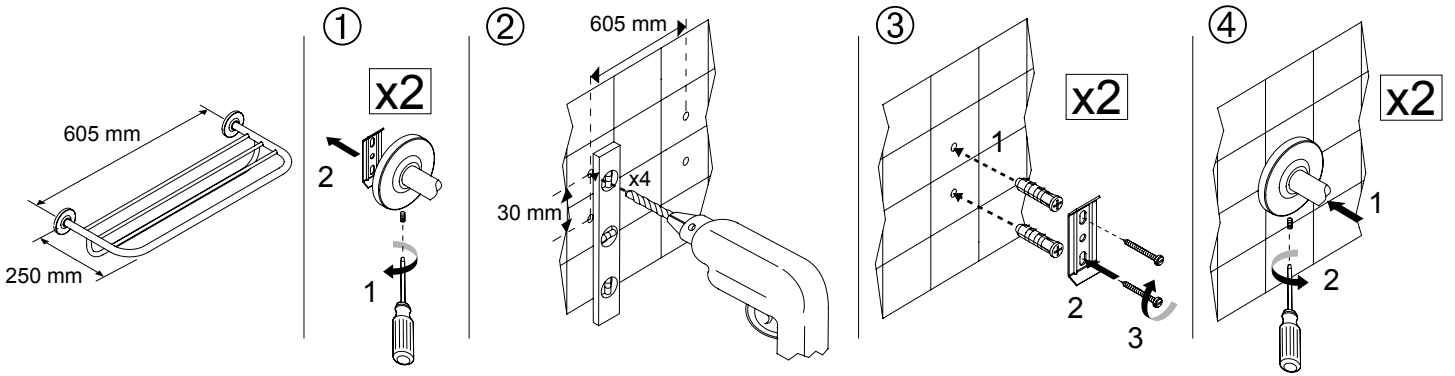

*Jacob Delafon*

E13438-CP

⚠ Chevilles non fournies / anchors not included / clavijas no suministradas / якорей, не включенных

E13431-CP

E13437-CP

E13436-CP

Une marque de la Société KOHLER FRANCE - 330 339 144 RCS PARIS  
 Siège Social : Immeuble Le Cap - 3, rue de Brennus  
 93631 La Plaine St Denis cedex  
 TEL. : 33 (0) 1 49 17 37 37 - FAX : 33 (0) 1 49 17 37 40  
[www.jacobdelafon.fr](http://www.jacobdelafon.fr)  
[www.jacobdelafon.es](http://www.jacobdelafon.es)  
 SERVICE ASSISTANCE CLIENTÈLE : ☎ 0810 307 000  
 SAT ESPAÑA Y PORTUGAL : ☎ 902 11 38 36