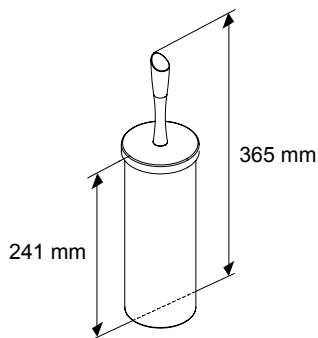

*Jacob Delafon*

E13438-CP

⚠ Chevilles non fournies / anchors not included / clavijas no suministradas / якорей, не включенных

E13431-CP

E13437-CP

E13436-CP

Une marque de la Société KOHLER FRANCE - 330 339 144 RCS PARIS  
 Siège Social : Immeuble Le Cap - 3, rue de Brennus  
 93631 La Plaine St Denis cedex  
 TEL. : 33 (0) 1 49 17 37 37 - FAX : 33 (0) 1 49 17 37 40  
[www.jacobdelafon.fr](http://www.jacobdelafon.fr)  
[www.jacobdelafon.es](http://www.jacobdelafon.es)  
 SERVICE ASSISTANCE CLIENTÈLE : ☎ 0810 307 000  
 SAT ESPAÑA Y PORTUGAL : ☎ 902 11 38 36