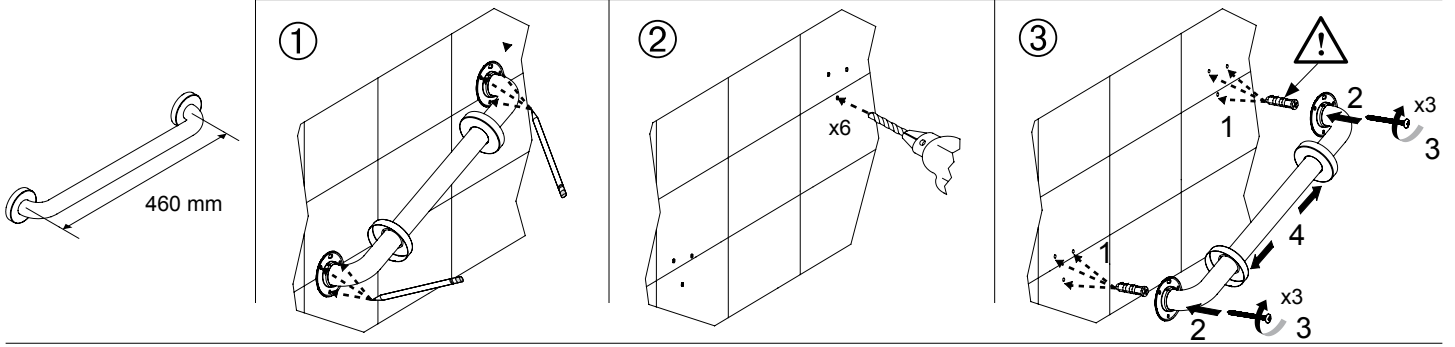

*Jacob Delafon*

E13438-CP

⚠ Chevilles non fournies / anchors not included / clavijas no suministradas / якорей, не включенных

E13431-CP

E13437-CP

E13436-CP

Une marque de la Société KOHLER FRANCE - 330 339 144 RCS PARIS  
 Siège Social : Immeuble Le Cap - 3, rue de Brennus  
 93631 La Plaine St Denis cedex  
 TEL. : 33 (0) 1 49 17 37 37 - FAX : 33 (0) 1 49 17 37 40  
[www.jacobdelafon.fr](http://www.jacobdelafon.fr)  
[www.jacobdelafon.es](http://www.jacobdelafon.es)  
 SERVICE ASSISTANCE CLIENTÈLE : ☎ 0810 307 000  
 SAT ESPAÑA Y PORTUGAL : ☎ 902 11 38 36