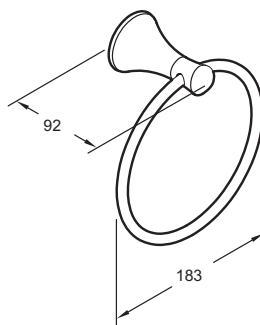

E13435

Коллекция: CORALAIS

Отделки*:

CP - Хром

Преимущества при монтаже

- Настенный монтаж

Технические характеристики

- ВЕС: 0,7 кг
- ТИП УСТАНОВКИ: Крепление к стене
- Коллекция аксессуаров для ванной комнаты Coralais в отделке Хром элегантно дополнит интерьер Вашей ванной комнаты.

Общая информация

Спецификация продукта: Держатель. E13435. Коллекция: CORALAIS. ВЕС: 0,7 кг. ТИП УСТАНОВКИ: Крепление к стене. Коллекция аксессуаров для ванной комнаты Coralais в отделке Хром элегантно дополнит интерьер Вашей ванной комнаты..