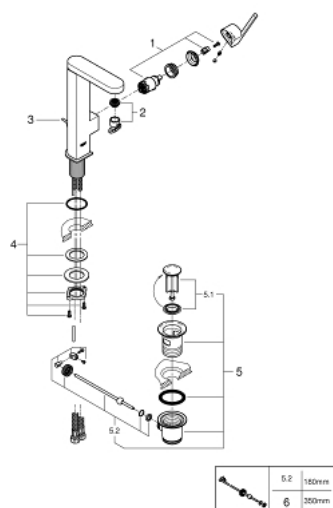

23 851 003 СМЕСИТЕЛЬ ОДНОРЫЧАЖНЫЙ ДЛЯ РАКОВИНЫ 1/2" L-SIZE

ОПИСАНИЕ ПРОДУКТА

- монтаж на одно отверстие
- металлический рычаг
- **GROHE SilkMove** керамический картридж **28 мм**
- с ограничителем температуры
- **GROHE StarLight** хромированная поверхность
-
- **GROHE EcoJoy SpeedClean** аэратор с ограничением расхода воды 5,7 л/мин
- GROHE AquaGuide регулируемый аэратор
- система быстрого монтажа
- поворотный излив с удобным возвратным механизмом
- область поворота 90°
- сливной гарнитур 1 1/4"
- гибкая подводка

23 851 003 СМЕСИТЕЛЬ ОДНОРЫЧАЖНЫЙ ДЛЯ РАКОВИНЫ 1/2"
L-SIZE

ЗАПАСНЫЕ ЧАСТИ

- 1: Картридж (Order-nr. 46963000)
- 2: Mousseur (Order-nr. 48449000)
- 3: Тяга (Order-nr. 46739000)
- 4: Shank fastening assembly (Order-nr. 48384000)
- 5: Сливной гарнитур 1 1/4 (Order-nr. 28910000)
- 6: шаровая тяга (Order-nr. 07341000)*