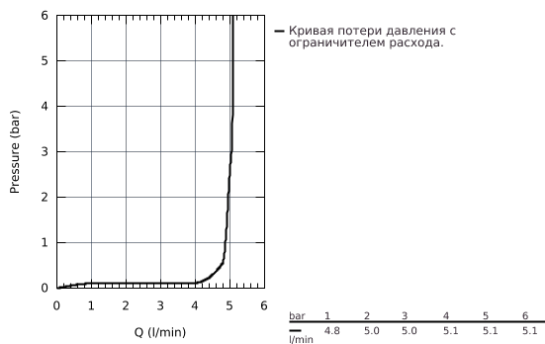

23 851 003 СМЕСИТЕЛЬ ОДНОРЫЧАЖНЫЙ ДЛЯ РАКОВИНЫ 1/2" L-SIZE

ОПИСАНИЕ ПРОДУКТА

- монтаж на одно отверстие
- металлический рычаг
- **GROHE SilkMove** керамический картридж **28 мм**
- с ограничителем температуры
- **GROHE StarLight** хромированная поверхность
-
- **GROHE EcoJoy SpeedClean** аэратор с ограничением расхода воды 5,7 л/мин
- GROHE AquaGuide регулируемый аэратор
- система быстрого монтажа
- поворотный излив с удобным возвратным механизмом
- область поворота 90°
- сливной гарнитур 1 1/4"
- гибкая подводка