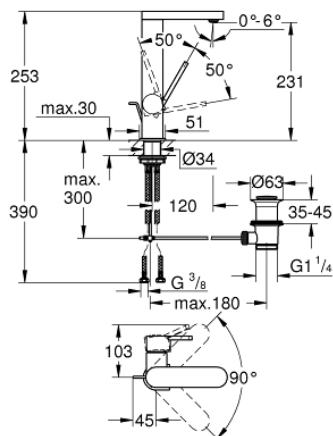

23 851 003 СМЕСИТЕЛЬ ОДНОРЫЧАЖНЫЙ ДЛЯ РАКОВИНЫ 1/2" L-SIZE

ОПИСАНИЕ ПРОДУКТА

- монтаж на одно отверстие
- металлический рычаг
- **GROHE SilkMove** керамический картридж **28 мм**
- с ограничителем температуры
- **GROHE StarLight** хромированная поверхность
-
- **GROHE EcoJoy SpeedClean** аэратор с ограничением расхода воды 5,7 л/мин
- GROHE AquaGuide регулируемый аэратор
- система быстрого монтажа
- поворотный излив с удобным возвратным механизмом
- область поворота 90°
- сливной гарнитур 1 1/4"
- гибкая подводка

23 851 003 СМЕСИТЕЛЬ ОДНОРЫЧАЖНЫЙ ДЛЯ РАКОВИНЫ 1/2"
L-SIZE

ЗАПАСНЫЕ ЧАСТИ

- 1: Картридж (Order-nr. 46963000)
- 2: Mousseur (Order-nr. 48449000)
- 3: Тяга (Order-nr. 46739000)
- 4: Shank fastening assembly (Order-nr. 48384000)
- 5: Сливной гарнитур 1 1/4 (Order-nr. 28910000)
- 6: шаровая тяга (Order-nr. 07341000)*