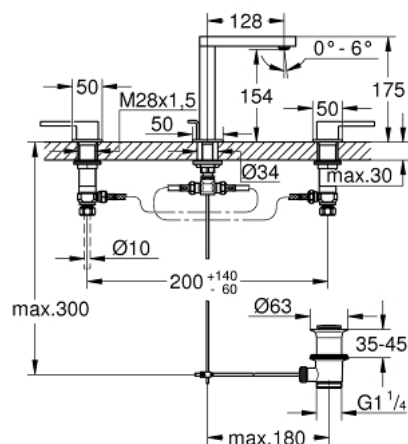

## 20 301 003 СМЕСИТЕЛЬ ДЛЯ РАКОВИНЫ НА ТРИ ОТВЕРСТИЯ, DN 15 M-SIZE

### ОПИСАНИЕ ПРОДУКТА

- металлический рычаг
- керамические вентили 1/2", 90°
- **GROHE StarLight** хромированная поверхность
- 
- **GROHE EcoJoy SpeedClean** аэратор с ограничением расхода воды 5,7 л/мин
- GROHE AquaGuide регулируемый аэратор
- система быстрого монтажа
- сливной гарнитур 1 1/4"
- **GROHE FastFixation** быстрая монтажная система
- усиленная гибкая подводка между центральным корпусом и боковыми вентилями
- присоединительная гайка 1/2" x 10,5 мм

20 301 003 СМЕСИТЕЛЬ ДЛЯ РАКОВИНЫ НА ТРИ  
ОТВЕРСТИЯ, DN 15  
M-SIZE

**ЗАПАСНЫЕ ЧАСТИ**

- 1: Керам.вент.1/2 Carbodur, стопор справа, (Order-nr. 45882000)
  - 2: Керам.вент.1/2 Carbodur, стопор слева, п (Order-nr. 45883000)
  - 3: Накладная гайка (Order-nr. 1290100M)
  - 4: тяга (Order-nr. 65196000)
  - 5: Крепежная скоба (Order-nr. 6554100M)
  - 6: Гибкий шланг высокого давления (Order-nr. 45704000)
  - 7: Mousseur (Order-nr. 48493000)
  - 8: Сливной гарнитур 1 1/4 (Order-nr. 28910000)
  - 9: Накладная гайка (Order-nr. 1290200M)\*
  - 10: шаровая тяга (Order-nr. 07341000)\*
- \* Optional accessories