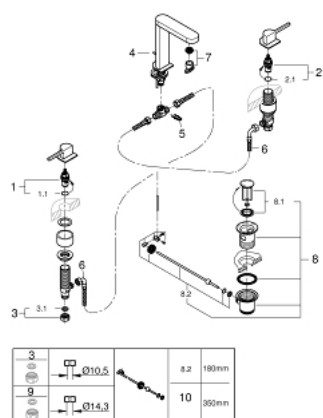

## 20 301 003 СМЕСИТЕЛЬ ДЛЯ РАКОВИНЫ НА ТРИ ОТВЕРСТИЯ, DN 15 M-SIZE

### ОПИСАНИЕ ПРОДУКТА

- металлический рычаг
- керамические вентили 1/2", 90°
- **GROHE StarLight** хромированная поверхность
- 
- **GROHE EcoJoy SpeedClean** аэратор с ограничением расхода воды 5,7 л/мин
- GROHE AquaGuide регулируемый аэратор
- система быстрого монтажа
- сливной гарнитур 1 1/4"
- **GROHE FastFixation** быстрая монтажная система
- усиленная гибкая подводка между центральным корпусом и боковыми вентилями
- присоединительная гайка 1/2" x 10,5 мм

20 301 003 СМЕСИТЕЛЬ ДЛЯ РАКОВИНЫ НА ТРИ  
ОТВЕРСТИЯ, DN 15  
M-SIZE

**ЗАПАСНЫЕ ЧАСТИ**

- 1: Керам.вент.1/2 Carbodur, стопор справа, (Order-nr. 45882000)
  - 2: Керам.вент.1/2 Carbodur, стопор слева, п (Order-nr. 45883000)
  - 3: Накладная гайка (Order-nr. 1290100M)
  - 4: тяга (Order-nr. 65196000)
  - 5: Крепежная скоба (Order-nr. 6554100M)
  - 6: Гибкий шланг высокого давления (Order-nr. 45704000)
  - 7: Mousseur (Order-nr. 48493000)
  - 8: Сливной гарнитур 1 1/4 (Order-nr. 28910000)
  - 9: Накладная гайка (Order-nr. 1290200M)\*
  - 10: шаровая тяга (Order-nr. 07341000)\*
- \* Optional accessories