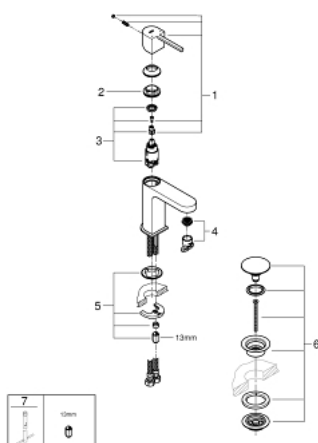

33 163 003 СМЕСИТЕЛЬ ОДНОРЫЧАЖНЫЙ ДЛЯ РАКОВИНЫ DN 15 S-SIZE

ОПИСАНИЕ ПРОДУКТА

- монтаж на одно отверстие
- металлический рычаг
- **GROHE SilkMove** керамический картридж **28 мм**
- с ограничителем температуры
- **GROHE StarLight** хромированная поверхность
-
- **GROHE EcoJoy SpeedClean** аэратор с ограничением расхода воды 5,7 л/мин
- GROHE AquaGuide регулируемый аэратор
- **GROHE FastFixation Plus** Система монтажа
- смеситель с гладким корпусом и нажимным сливным гарнитуром 1 1/4"
- гибкая подводка

33 163 003 СМЕСИТЕЛЬ ОДНОРЫЧАЖНЫЙ ДЛЯ РАКОВИНЫ DN 15 S-SIZE

ЗАПАСНЫЕ ЧАСТИ

- 1: Lever (Order-nr. 48452000)
 - 2: крепежное кольцо (Order-nr. 07419000)
 - 3: Картридж керамический (Order-nr. 46580000)
 - 4: Mousseur (Order-nr. 48449000)
 - 5: Монтажный набор (Order-nr. 46645000)
 - 6: Донный клапан (Order-nr. 65807000)
 - 7: Монтажный ключ (Order-nr. 19017000)*
- * Optional accessories