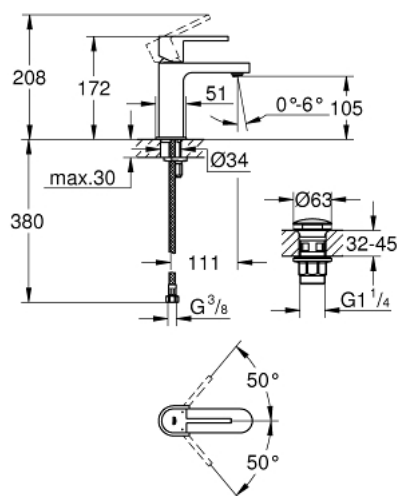

33 163 003 СМЕСИТЕЛЬ ОДНОРЫЧАЖНЫЙ ДЛЯ РАКОВИНЫ DN 15 S-SIZE

ОПИСАНИЕ ПРОДУКТА

- монтаж на одно отверстие
- металлический рычаг
- **GROHE SilkMove** керамический картридж **28 мм**
- с ограничителем температуры
- **GROHE StarLight** хромированная поверхность
-
- **GROHE EcoJoy SpeedClean** аэратор с ограничением расхода воды 5,7 л/мин
- GROHE AquaGuide регулируемый аэратор
- **GROHE FastFixation Plus** Система монтажа
- смеситель с гладким корпусом и нажимным сливным гарнитуром 1 1/4"
- гибкая подводка

33 163 003 СМЕСИТЕЛЬ ОДНОРЫЧАЖНЫЙ ДЛЯ РАКОВИНЫ DN 15 S-SIZE

ЗАПАСНЫЕ ЧАСТИ

- 1: Lever (Order-nr. 48452000)
 - 2: крепежное кольцо (Order-nr. 07419000)
 - 3: Картридж керамический (Order-nr. 46580000)
 - 4: Mousseur (Order-nr. 48449000)
 - 5: Монтажный набор (Order-nr. 46645000)
 - 6: Донный клапан (Order-nr. 65807000)
 - 7: Монтажный ключ (Order-nr. 19017000)*
- * Optional accessories