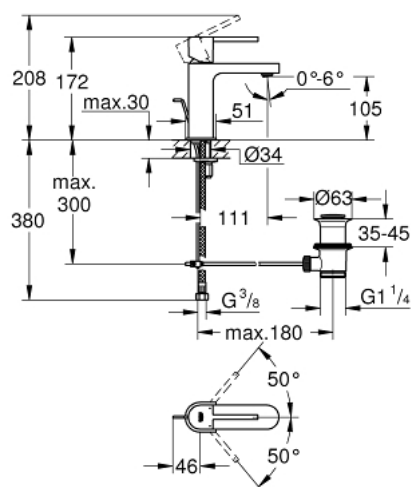

32 612 003 СМЕСИТЕЛЬ ОДНОРЫЧАЖНЫЙ ДЛЯ РАКОВИНЫ DN 15 S-SIZE

ОПИСАНИЕ ПРОДУКТА

- монтаж на одно отверстие
- металлический рычаг
- **GROHE SilkMove** керамический картридж **28 мм**
- с ограничителем температуры
- **GROHE StarLight** хромированная поверхность
-
- **GROHE EcoJoy SpeedClean** аэратор с ограничением расхода воды 5,7 л/мин
- GROHE AquaGuide регулируемый аэратор
- **GROHE FastFixation Plus** Система монтажа
- сливной гарнитур 1 1/4"
- гибкая подводка

32 612 003 СМЕСИТЕЛЬ ОДНОРЫЧАЖНЫЙ ДЛЯ РАКОВИНЫ DN 15 S-SIZE

ЗАПАСНЫЕ ЧАСТИ

- 1: Lever (Order-nr. 48452000)
 - 2: крепежное кольцо (Order-nr. 07419000)
 - 3: Картридж керамический (Order-nr. 46580000)
 - 4: Тяга (Order-nr. 46739000)
 - 5: Mousseur (Order-nr. 48449000)
 - 6: Монтажный набор (Order-nr. 46645000)
 - 7: Сливной гарнитур 1 1/4 (Order-nr. 28910000)
 - 8: шаровая тяга (Order-nr. 07341000)*
 - 9: Монтажный ключ (Order-nr. 19017000)*
- * Optional accessories