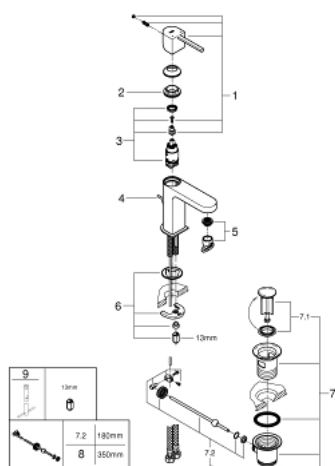

32 612 003 СМЕСИТЕЛЬ ОДНОРЫЧАЖНЫЙ ДЛЯ РАКОВИНЫ DN 15 S-SIZE

ОПИСАНИЕ ПРОДУКТА

- монтаж на одно отверстие
- металлический рычаг
- **GROHE SilkMove** керамический картридж **28 мм**
- с ограничителем температуры
- **GROHE StarLight** хромированная поверхность
-
- **GROHE EcoJoy SpeedClean** аэратор с ограничением расхода воды 5,7 л/мин
- GROHE AquaGuide регулируемый аэратор
- **GROHE FastFixation Plus** Система монтажа
- сливной гарнитур 1 1/4"
- гибкая подводка

32 612 003 СМЕСИТЕЛЬ ОДНОРЫЧАЖНЫЙ ДЛЯ РАКОВИНЫ DN 15 S-SIZE

ЗАПАСНЫЕ ЧАСТИ

- 1: Lever (Order-nr. 48452000)
 - 2: крепежное кольцо (Order-nr. 07419000)
 - 3: Картридж керамический (Order-nr. 46580000)
 - 4: Тяга (Order-nr. 46739000)
 - 5: Mousseur (Order-nr. 48449000)
 - 6: Монтажный набор (Order-nr. 46645000)
 - 7: Сливной гарнитур 1 1/4 (Order-nr. 28910000)
 - 8: шаровая тяга (Order-nr. 07341000)*
 - 9: Монтажный ключ (Order-nr. 19017000)*
- * Optional accessories