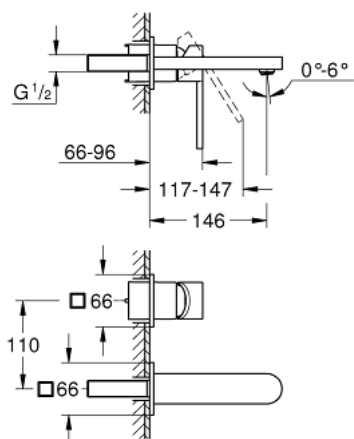

29 303 003 СМЕСИТЕЛЬ ДЛЯ РАКОВИНЫ НА ДВА ОТВЕРСТИЯ M-SIZE

ОПИСАНИЕ ПРОДУКТА

- настенный монтаж
- комплект верхней монтажной части для
- 23 200
- без встраиваемого механизма
- металлическая розетка
- металлический рычаг
- **GROHE StarLight** хромированная поверхность
-

GROHE EcoJoy SpeedClean аэратор с ограничением расхода воды 5,7 л/мин

- GROHE AquaGuide регулируемый аэратор
- размер по осям 110 мм
- вынос 147 мм
- минимальное давление 1,0 бар

29 303 003 **СМЕСИТЕЛЬ ДЛЯ РАКОВИНЫ НА ДВА ОТВЕРСТИЯ**
M-SIZE