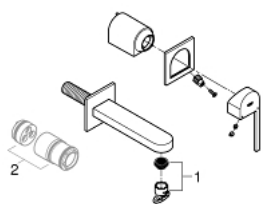

29 303 003 СМЕСИТЕЛЬ ДЛЯ РАКОВИНЫ НА ДВА ОТВЕРСТИЯ M-SIZE

ОПИСАНИЕ ПРОДУКТА

- настенный монтаж
- комплект верхней монтажной части для
- 23 200
- без встраиваемого механизма
- металлическая розетка
- металлический рычаг
- **GROHE StarLight** хромированная поверхность
-

GROHE EcoJoy SpeedClean аэратор с ограничением расхода воды 5,7 л/мин

- GROHE AquaGuide регулируемый аэратор
- размер по осям 110 мм
- вынос 147 мм
- минимальное давление 1,0 бар

29 303 003 **СМЕСИТЕЛЬ ДЛЯ РАКОВИНЫ НА ДВА ОТВЕРСТИЯ**
M-SIZE